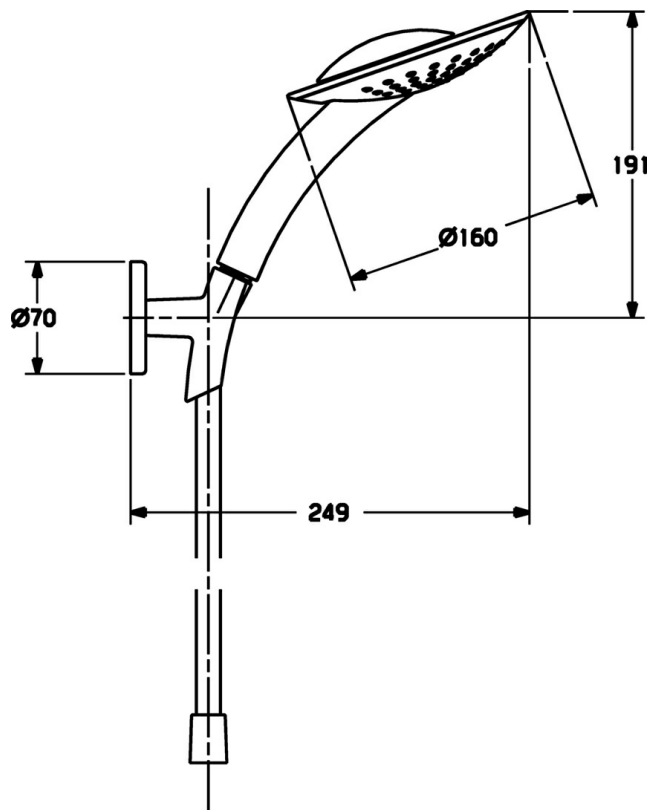

EAN: 4015474128118
static.hansa.com/54010300

- Douche oplossingen
- Wandmontage
- Vuilfilter(s)

Technische gegevens

Technische eigenschappen

Warmwatertoevoer	max. +65°C
Werkdruk	0.5-5 bar

Reserveonderdelen

SP54010300

	Naam	Code
4	Handdouche Chroom Stopgezet	54000100
5	Doucheslang, L=1750 Satijn	54120300
5.1	Afdichtring, d 21x12x2	59912304