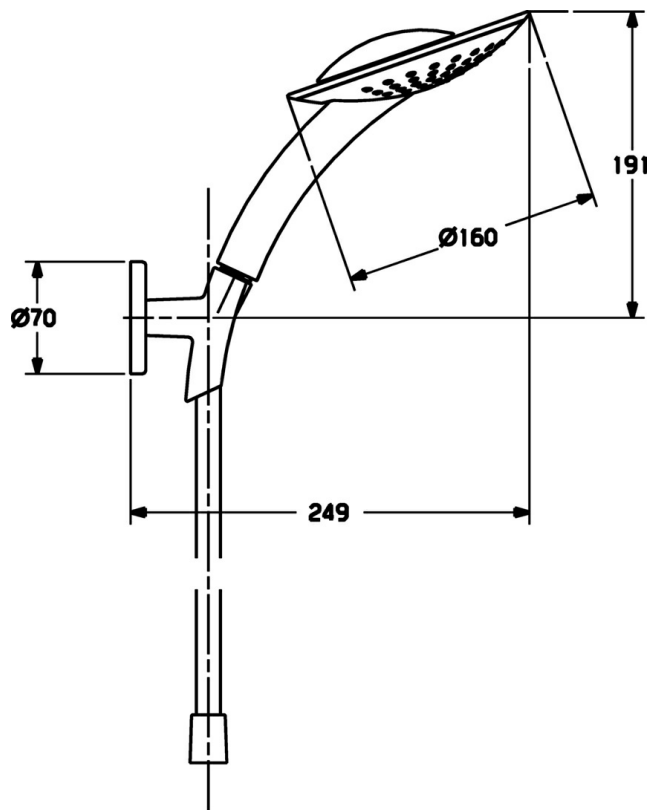

EAN: 4015474128118
static.hansa.com/54010300

- Soluzioni doccia
- Montaggio a parete
- Filtro/i anti-impurità

Dati tecnici

Caratteristiche tecniche

Fornitura di acqua calda	max. +65°C
Pressione di esercizio	0.5-5 bar

Parti di ricambio

SP54010300

	Nome	Codice
4	Doccetta Cromo Fuori produzione	54000100
5	Flessibile doccia, L=1750 Satinato	54120300
5.1	L'anello di tenuta, d 21x12x2	59912304