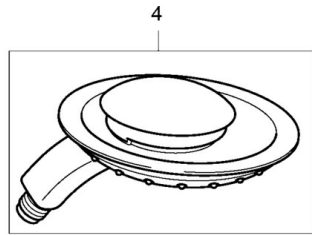

EAN: 4015474128118
static.hansa.com/54010300

- Soluzioni doccia
- Montaggio a parete
- Filtro/i anti-impurità

Dati tecnici

Caratteristiche tecniche

Fornitura di acqua calda	max. +65°C
Pressione di esercizio	0.5-5 bar

Parti di ricambio

SP54010300

	Nome	Codice
4	Doccetta Cromo Fuori produzione	54000100
5	Flessibile doccia, L=1750 Satinato	54120300
5.1	L'anello di tenuta, d 21x12x2	59912304