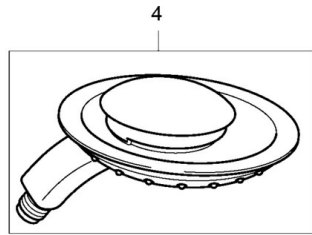

EAN: 4015474128118
static.hansa.com/54010300

- Solutions de douche
- Montage mural
- Filtre(s) à impuretés

Caractéristiques techniques

Caractéristiques techniques

Alimentation en eau chaude

max. +65°C

Pression de service

0.5-5 bar

Pièces de rechange

SP54010300

| | Nom | Code |
|-----|----------------------------------|----------|
| 4 | Douchette Arrêté | 54000100 |
| 5 | Flexible, L=1750 Satin | 54120300 |
| 5.1 | L'anneau d'étanchéité, d 21x12x2 | 59912304 |