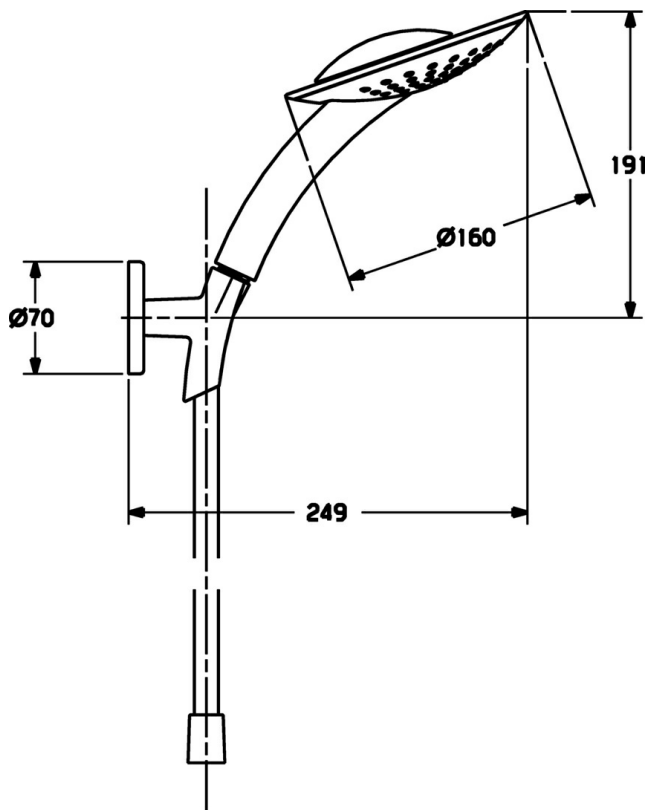

EAN: 4015474128118
static.hansa.com/54010300

- Solutions de douche
- Montage mural
- Filtre(s) à impuretés

Caractéristiques techniques

Caractéristiques techniques

Alimentation en eau chaude

max. +65°C

Pression de service

0.5-5 bar

Pièces de rechange

SP54010300

| | Nom | Code |
|-----|----------------------------------|----------|
| 4 | Douchette Arrêté | 54000100 |
| 5 | Flexible, L=1750 Satin | 54120300 |
| 5.1 | L'anneau d'étanchéité, d 21x12x2 | 59912304 |