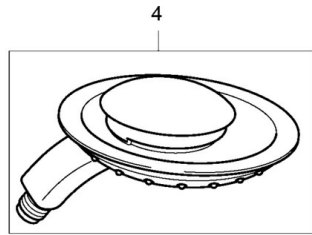

EAN: 4015474128118
static.hansa.com/54010300

- Dusche
- Wandmontage
- Schmutzfilter

Technische Daten

Technische Eigenschaften

Warmwasserversorgung	max. +65°C
Arbeitsdruck	0.5-5 bar

Ersatzteile

SP54010300

	Name	Art.-Nr.
4	Handbrause Ausgelaufen	54000100
5	Brauseschlauch, L=1750 Satin	54120300
5.1	Dichtungsring, d 21x12x2	59912304