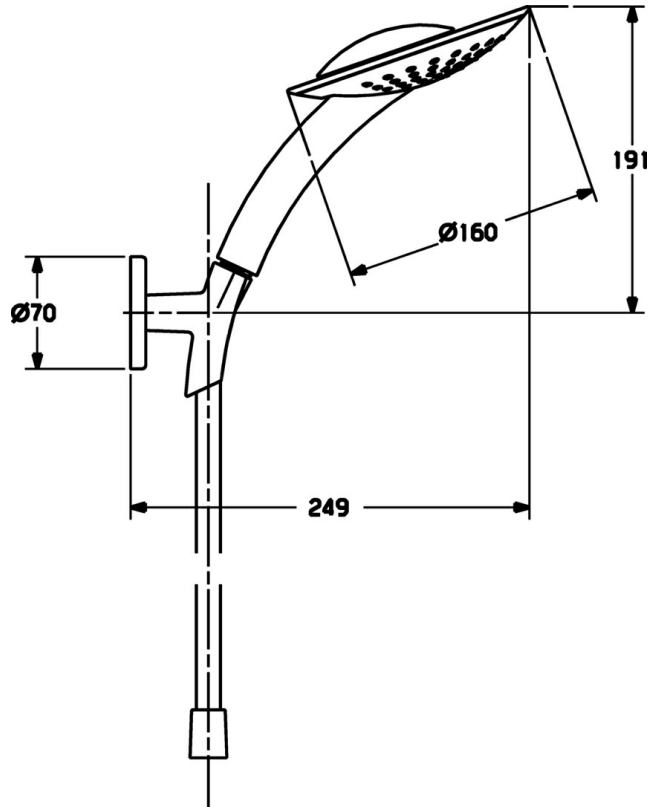

EAN: 4015474128118
static.hansa.com/54010300

- Dusche
- Wandmontage
- Schmutzfilter

Technische Daten

Technische Eigenschaften

Warmwasserversorgung	max. +65°C
Arbeitsdruck	0.5-5 bar

Ersatzteile

SP54010300

	Name	Art.-Nr.
4	Handbrause Ausgelaufen	54000100
5	Brauseschlauch, L=1750 Satin	54120300
5.1	Dichtungsring, d 21x12x2	59912304