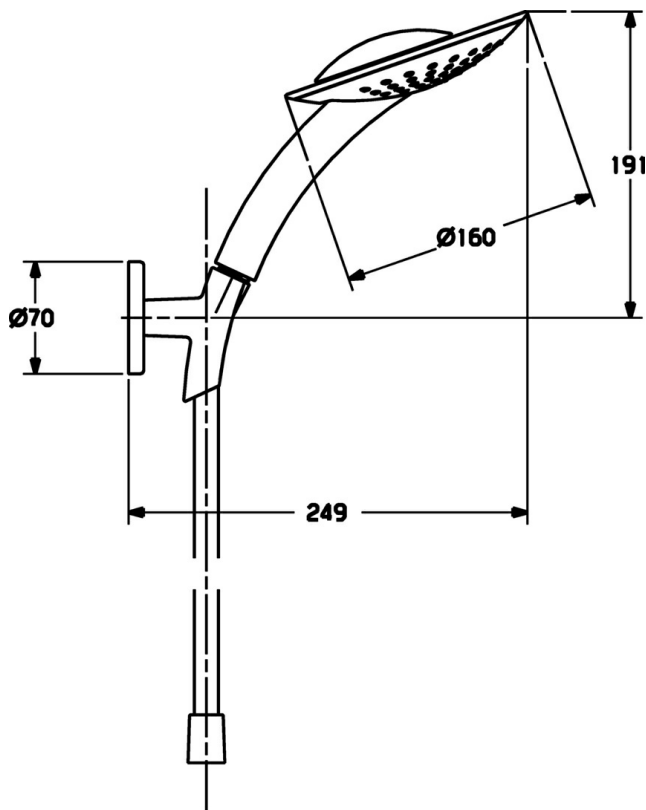

EAN: 4015474128118
static.hansa.com/54010300

- Řešení pro sprchy
- Montáž na zeď
- Filtr(y) na nečistoty

Technické údaje

Technické vlastnosti

Zdroj teplé vody	max. +65°C
Pracovní tlak	0.5-5 bar

Náhradní díly

SP54010300

	Název	Kód
4	Ruční sprcha Ukončeno	54000100
5	Sprchová hadice, L=1750 Saténová	54120300
5.1	Těsnicí kroužek, d 21x12x2	59912304