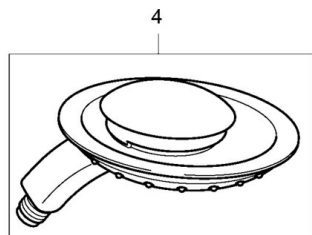

EAN: 4015474128118
static.hansa.com/54010300

- Řešení pro sprchy
- Montáž na zeď
- Filtr(y) na nečistoty

Technické údaje

Technické vlastnosti

Zdroj teplé vody	max. +65°C
Pracovní tlak	0.5-5 bar

Náhradní díly

SP54010300

	Název	Kód
4	Ruční sprcha Ukončeno	54000100
5	Sprchová hadice, L=1750 Saténová	54120300
5.1	Těsnicí kroužek, d 21x12x2	59912304