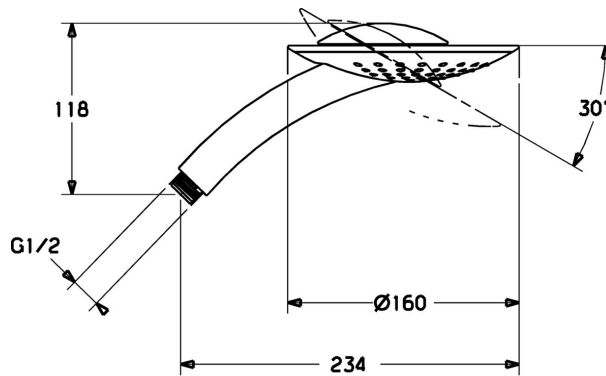

EAN: 4015474128095  
[static.hansa.com/54000100](http://static.hansa.com/54000100)

- Riešenia pre sprchy
- Príslušenstvo
- Chróm
- Výtokové rameno s integrovaným prepínačom
- Normálny – Rovnomerný a jemný prúd vody, Kaskáda – Prúd ako vodopád, silný a široký
- 2-prúdová

### Technické vlastnosti

Dodávka teplej vody	<b>max. +65°C</b>
Pracovný tlak	<b>0.5-5 bar</b>
Spojovacia veľkosť	<b>G1/2</b>
Materiál	<b>Kompozit</b>