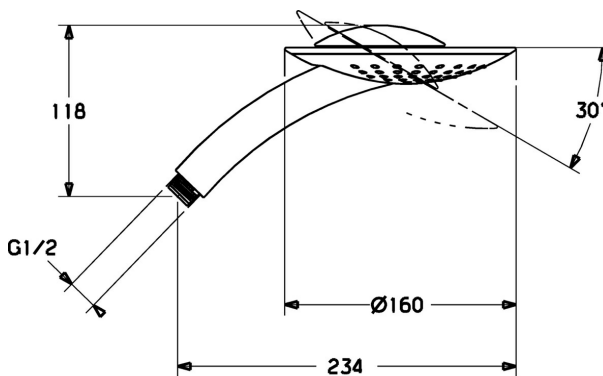

EAN: 4015474128095
static.hansa.com/54000100

- Douche oplossingen
- Hulpuitrustingen
- Chrom
- In de uitloop geïntegreerd
- Normaal – gelijkmatige en zachte waterstroom, Waterval – stroom als een waterval, sterk en breed
- 2-stralig

Technische gegevens

Technische eigenschappen

Warmwatertoevoer	max. +65°C
Werkdruk	0.5-5 bar
Aansluitmaat	G1/2
Materiaal	Composite

Voorschriften

EN-norm	EN 1112
---------	---------