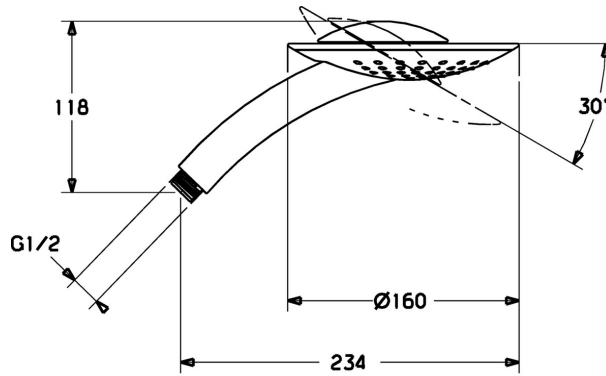

EAN: 4015474128095
static.hansa.com/54000100

- Dusche
- Zubehör
- Chrom
- Umstellung im Auslauf integriert
- Normal – Gleichmäßiger und weicher Wasserstrahl, Kaskadenförmig - Wasserstrahl wie ein Wasserfall, stark und breit
- 2-strahlig

Technische Daten

Technische Eigenschaften

Warmwasserversorgung	max. +65°C
Arbeitsdruck	0.5-5 bar
Anschlussgröße	G1/2
Werkstoff	Verbundwerkstoff

Vorschriften

EN Standard	EN 1112
-------------	----------------