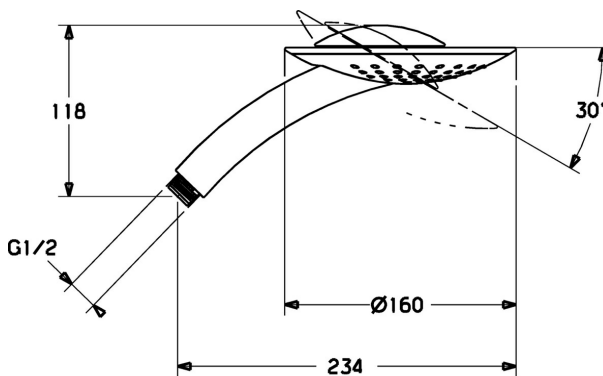

EAN: 4015474128095
static.hansa.com/54000100

- Řešení pro sprchy
- Příslušenství
- Chrom
- Výtokové rameno s integrovaným přepínačem
- Normální - Rovnoměrný a jemný proud vody, Cascade - Proud jako vodopád, silný a široký
- 2 proudy

Technické údaje

Technické vlastnosti

Zdroj teplé vody	max. +65°C
Pracovní tlak	0.5-5 bar
Velikost přípojky	G1/2
Materiál	Kompozit

Předpisy

Norma EN	EN 1112
----------	----------------