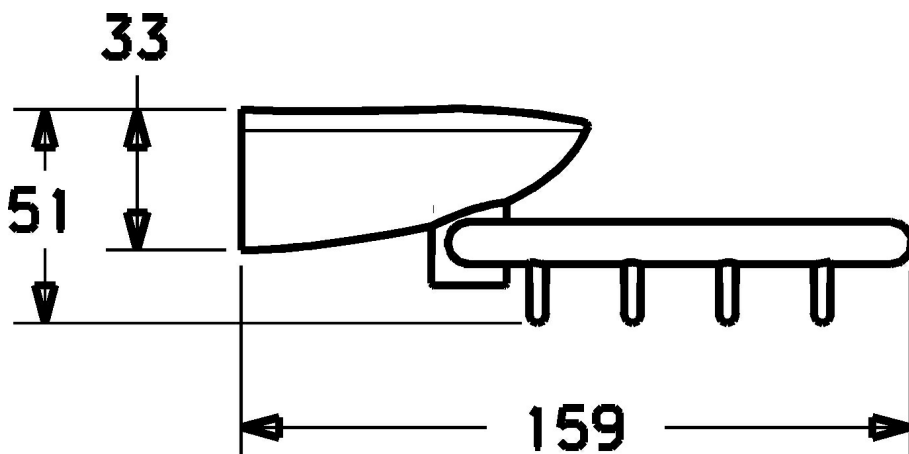

EAN: 4015474110588
static.hansa.com/53830900

- Riešenia pre sprchy
- Príslušenstvo
- Nástenná montáž
- Chróm

Technické údaje

Náhradné diely

SP53830900

	Názov	Kód
1	Upevňovací set Ukončené	59912081
2	Pin, M5x8 Ukončené	59912082