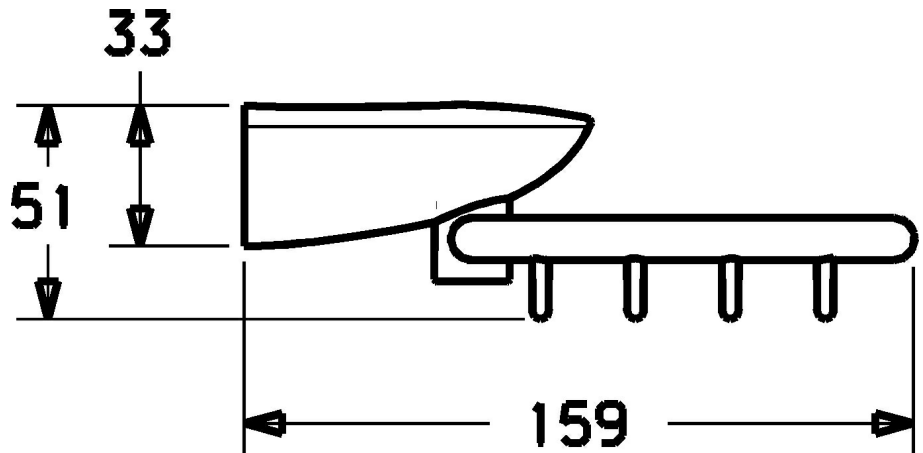

EAN: 4015474110588
static.hansa.com/53830900

- Douche oplossingen
- Hulpuitrustingen
- Wandmontage
- Chroom

Technische gegevens

Reserveonderdelen

SP53830900

	Naam	Code
1	Bevestigingsset Stopgezet	59912081
2	Pin, M5x8 Stopgezet	59912082