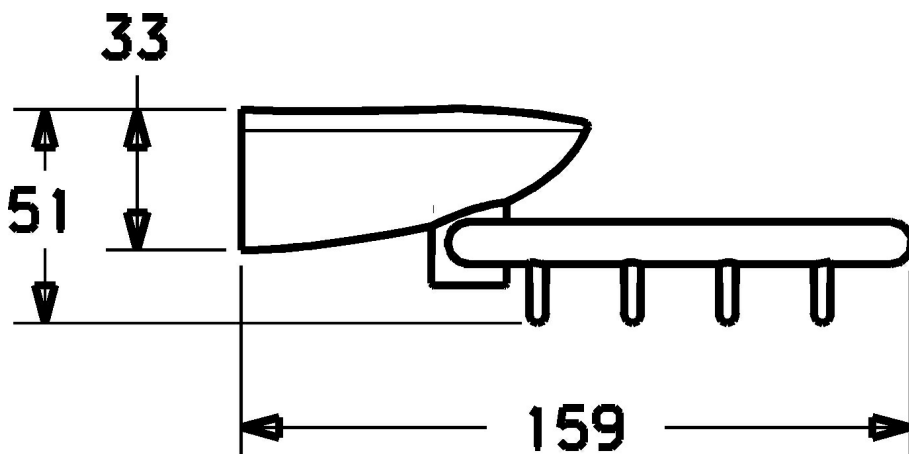

EAN: 4015474110588
static.hansa.com/53830900

- Soluzioni doccia
- Accessori
- Montaggio a parete
- Cromo

Dati tecnici

Parti di ricambio

SP53830900

	Nome	Codice
1	Set di fissaggio Fuori produzione	59912081
2	Pin, M5x8 Fuori produzione	59912082