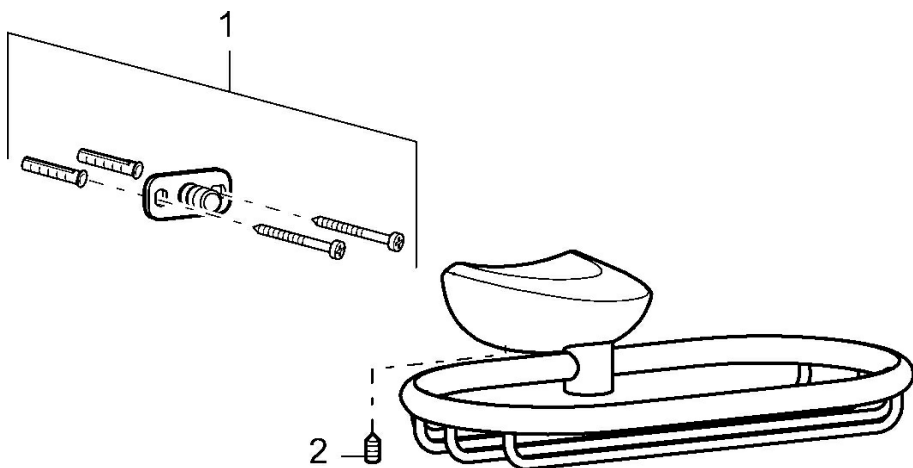

EAN: 4015474110588
static.hansa.com/53830900

- Soluzioni doccia
- Accessori
- Montaggio a parete
- Cromo

Dati tecnici

Parti di ricambio

SP53830900

	Nome	Codice
1	Set di fissaggio Fuori produzione	59912081
2	Pin, M5x8 Fuori produzione	59912082