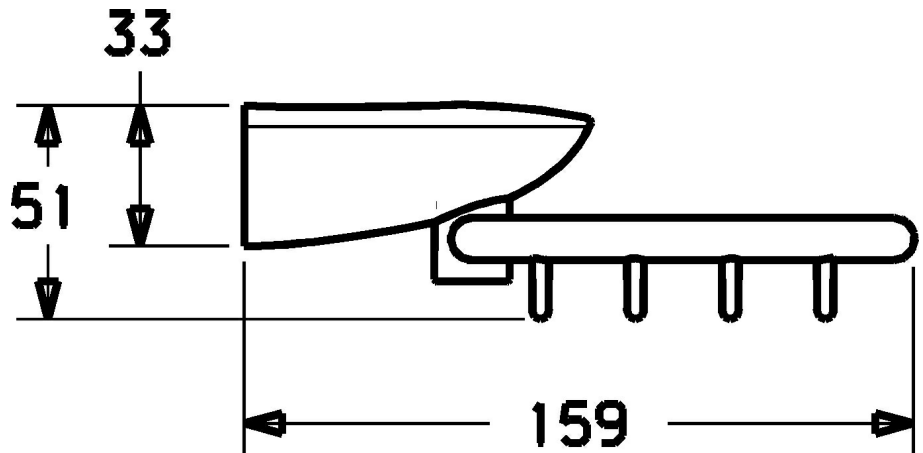

EAN: 4015474110588
static.hansa.com/53830900

- Dusche
- Zubehör
- Wandmontage
- Chrom

Technische Daten

Ersatzteile

SP53830900

	Name	Art.-Nr.
1	Befestigungssatz Ausgelaufen	59912081
2	Stift, M5x8 Ausgelaufen	59912082