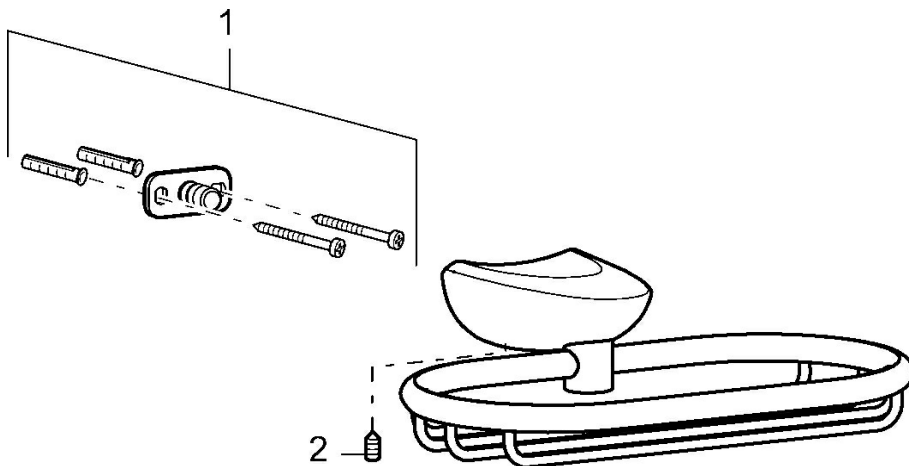

EAN: 4015474110588
static.hansa.com/53830900

- Dusche
- Zubehör
- Wandmontage
- Chrom

Technische Daten

Ersatzteile

SP53830900

	Name	Art.-Nr.
1	Befestigungssatz Ausgelaufen	59912081
2	Stift, M5x8 Ausgelaufen	59912082