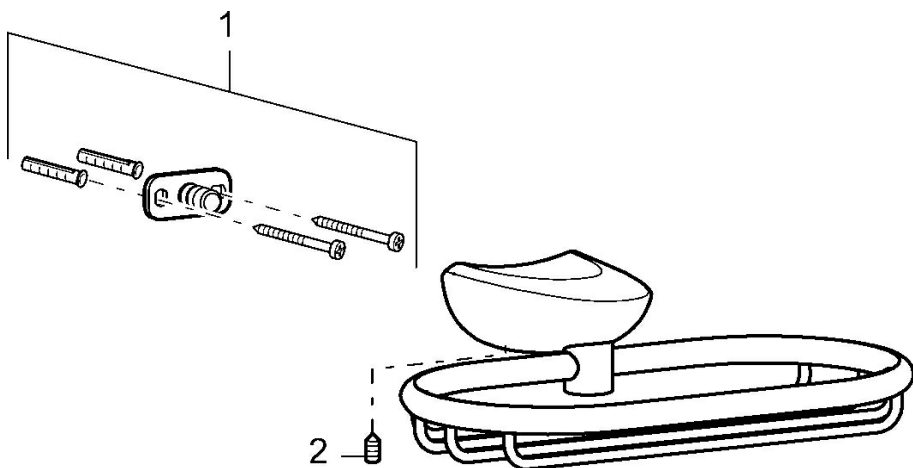

Technické údaje

Náhradní díly

SP53830900

	Název	Kód
1	Upevňovací set Ukončeno	59912081
2	Kolík, M5x8 Ukončeno	59912082