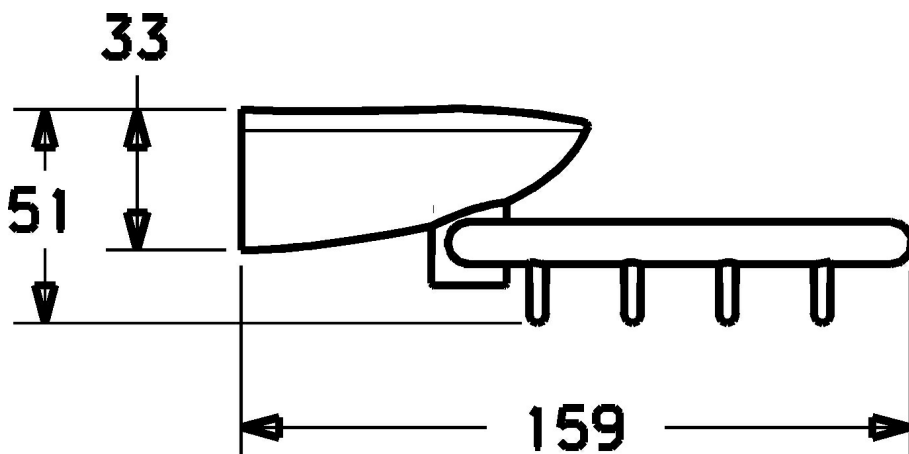

EAN: 4015474110588  
[static.hansa.com/53830900](http://static.hansa.com/53830900)

- Řešení pro sprchy
- Příslušenství
- Montáž na zeď
- Chrom

### SP53830900

	Název	Kód
1	Upevňovací set Ukončeno	59912081
2	Kolík, M5x8 Ukončeno	59912082