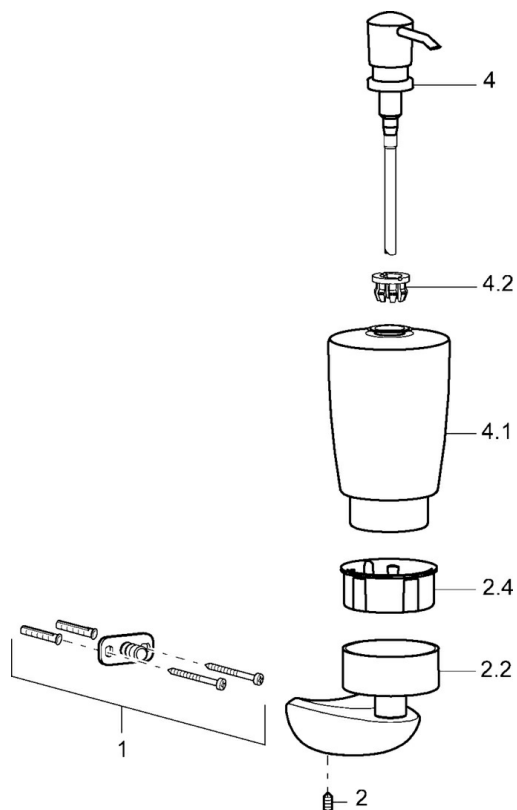

EAN: 4015474110571
static.hansa.com/53820900

- Kúpeľňa
- Príslušenstvo
- Nástenná montáž
- Chróm

Technické údaje

Náhradné diely

SP53820900

	Názov	Kód
1	Upevňovací set Ukončené	59912081
2	Skrutka, M5x6, SW2.5	59912617
2.2	Držiak , L=45 Ukončené	59912872
2.4	Vnútorná časť, d 51x45 Ukončené	59912831
4	Ukončené	59912875
4.1	Lotion dispenser Ukončené	59912874
4.2	Dodávka Ukončené	59912563