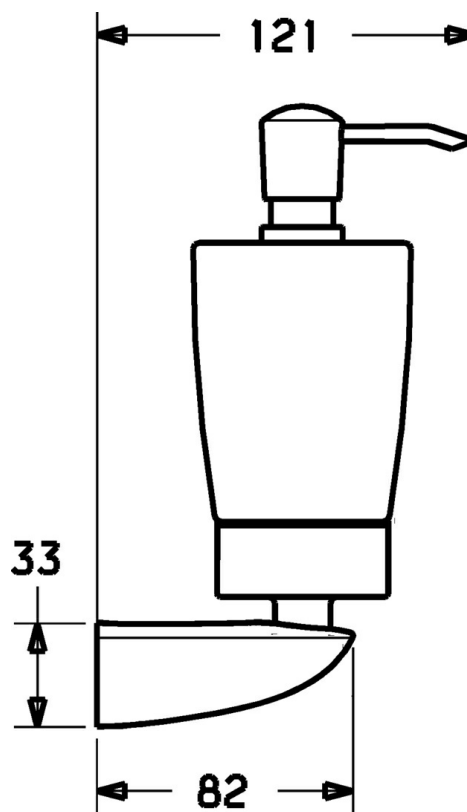

EAN: 4015474110571
static.hansa.com/53820900

- Kúpeľňa
- Príslušenstvo
- Nástenná montáž
- Chróm

Technické údaje

Náhradné diely

SP53820900

	Názov	Kód
1	Upevňovací set Ukončené	59912081
2	Skrutka, M5x6, SW2.5	59912617
2.2	Držiak , L=45 Ukončené	59912872
2.4	Vnútorná časť, d 51x45 Ukončené	59912831
4	Ukončené	59912875
4.1	Lotion dispenser Ukončené	59912874
4.2	Dodávka Ukončené	59912563