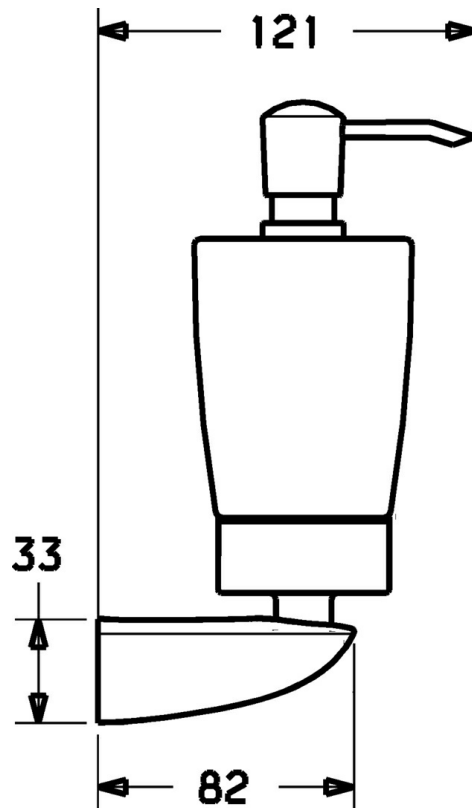

EAN: 4015474110571  
[static.hansa.com/53820900](https://static.hansa.com/53820900)

- Badkamer
- Hulpuitrustingen
- Wandmontage
- Chroom

### SP53820900

	Naam	Code
1	Bevestigingsset Stopgezet	59912081
2	Schroef, M5x6, SW2.5	59912617
2.2	Muurhaak, L=45 Chrom Stopgezet	59912872
2.4	Binnenste deel, d 51x45 Stopgezet	59912831
4	Lotion dispenser Chrom Stopgezet	59912875
4.1	Lotion dispenser Stopgezet	59912874
4.2	Toevoer Stopgezet	59912563