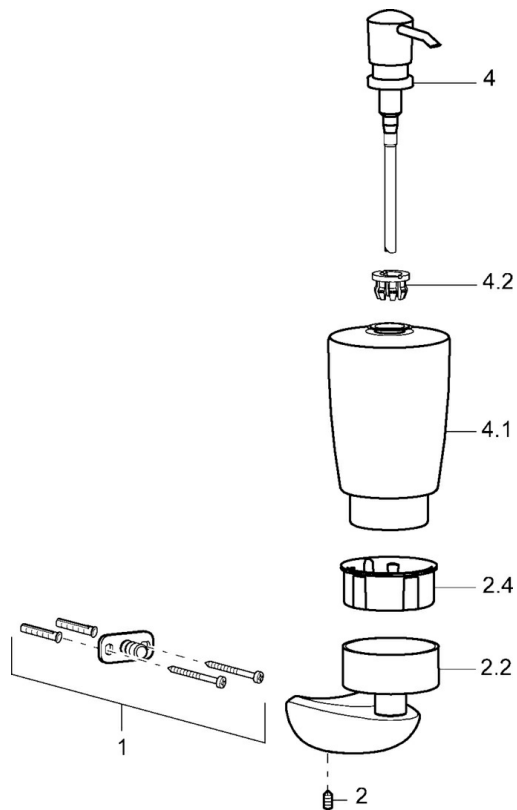

EAN: 4015474110571  
[static.hansa.com/53820900](https://static.hansa.com/53820900)

- Badkamer
- Hulpuitrustingen
- Wandmontage
- Chroom

### Technische gegevens

### SP53820900

	Naam	Code
1	Bevestigingsset Stopgezet	59912081
2	Schroef, M5x6, SW2.5	59912617
2.2	Muurhaak, L=45 Chrom Stopgezet	59912872
2.4	Binnenste deel, d 51x45 Stopgezet	59912831
4	Lotion dispenser Chrom Stopgezet	59912875
4.1	Lotion dispenser Stopgezet	59912874
4.2	Toevoer Stopgezet	59912563