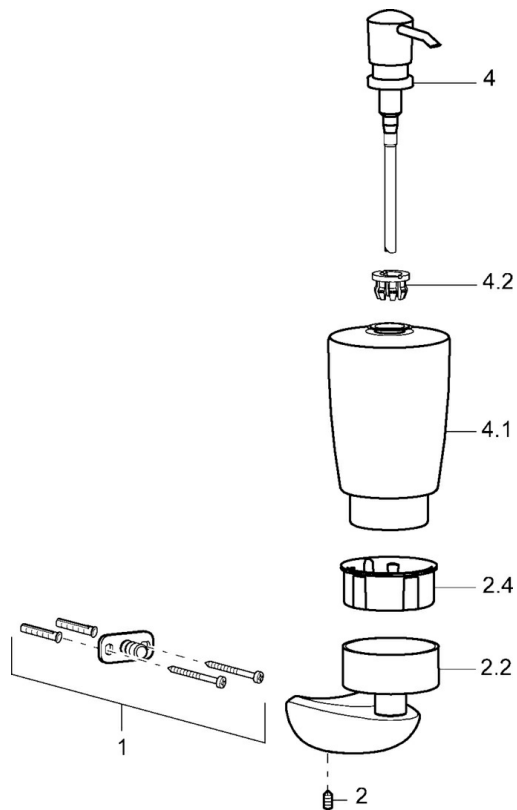

EAN: 4015474110571  
[static.hansa.com/53820900](http://static.hansa.com/53820900)

- Bagno
- Accessori
- Montaggio a parete
- Cromo

## Parti di ricambio

### SP53820900

	Nome	Codice
1	Set di fissaggio Fuori produzione	59912081
2	Screw, M5x6, SW2.5	59912617
2.2	Supporto a muro, L=45 Cromo Fuori produzione	59912872
2.4	Parte interna, d 51x45 Fuori produzione	59912831
4	Dispenser sapone liquido Cromo Fuori produzione	59912875
4.1	Dispenser sapone liquido Fuori produzione	59912874
4.2	Fornitura Fuori produzione	59912563