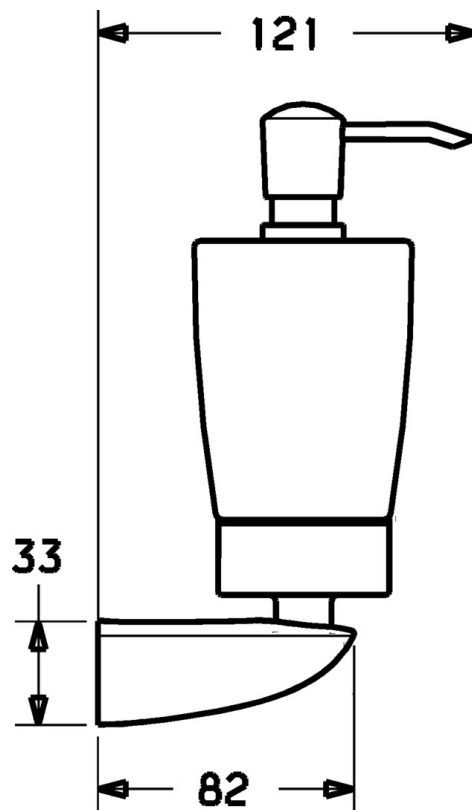

EAN: 4015474110571  
[static.hansa.com/53820900](http://static.hansa.com/53820900)

- Bagno
- Accessori
- Montaggio a parete
- Cromo

## Parti di ricambio

### SP53820900

	Nome	Codice
1	Set di fissaggio Fuori produzione	59912081
2	Screw, M5x6, SW2.5	59912617
2.2	Supporto a muro, L=45 Cromo Fuori produzione	59912872
2.4	Parte interna, d 51x45 Fuori produzione	59912831
4	Dispenser sapone liquido Cromo Fuori produzione	59912875
4.1	Dispenser sapone liquido Fuori produzione	59912874
4.2	Fornitura Fuori produzione	59912563