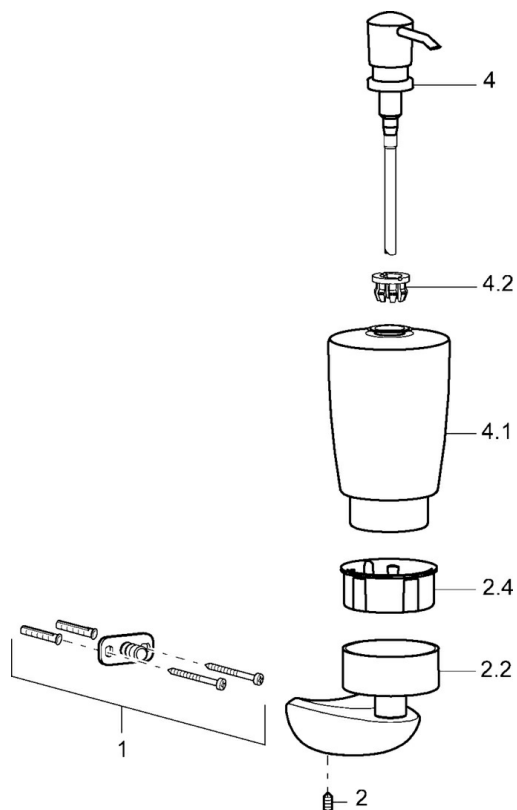

EAN: 4015474110571  
[static.hansa.com/53820900](http://static.hansa.com/53820900)

- Koupelna
- Příslušenství
- Montáž na zeď
- Chrom

### SP53820900

|     | Název                          | Kód      |
|-----|--------------------------------|----------|
| 1   | Upevňovací set Ukončeno        | 59912081 |
| 2   | Šroub, M5x6, SW2.5             | 59912617 |
| 2.2 | Držák, L=45 Ukončeno           | 59912872 |
| 2.4 | Vnitřní část, d 51x45 Ukončeno | 59912831 |
| 4   | Lotion dispenser Ukončeno      | 59912875 |
| 4.1 | Lotion dispenser Ukončeno      | 59912874 |
| 4.2 | Dodávka Ukončeno               | 59912563 |