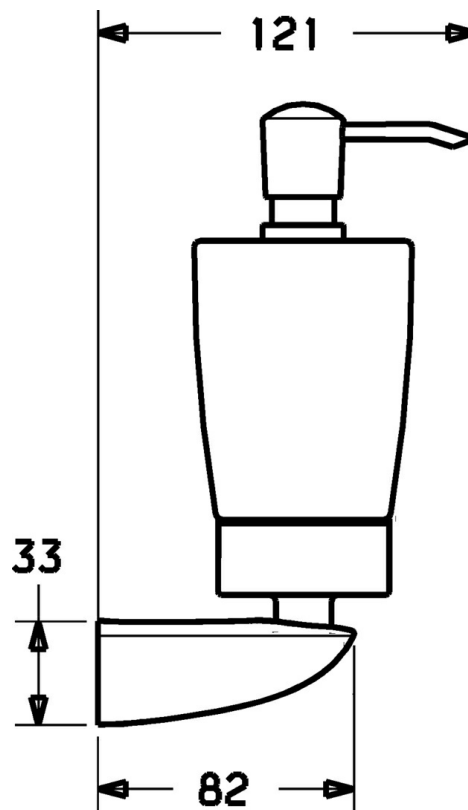

EAN: 4015474110571  
[static.hansa.com/53820900](http://static.hansa.com/53820900)

- Koupelna
- Příslušenství
- Montáž na zeď
- Chrom

### SP53820900

|     | Název                          | Kód      |
|-----|--------------------------------|----------|
| 1   | Upevňovací set Ukončeno        | 59912081 |
| 2   | Šroub, M5x6, SW2.5             | 59912617 |
| 2.2 | Držák, L=45 Ukončeno           | 59912872 |
| 2.4 | Vnitřní část, d 51x45 Ukončeno | 59912831 |
| 4   | Lotion dispenser Ukončeno      | 59912875 |
| 4.1 | Lotion dispenser Ukončeno      | 59912874 |
| 4.2 | Dodávka Ukončeno               | 59912563 |