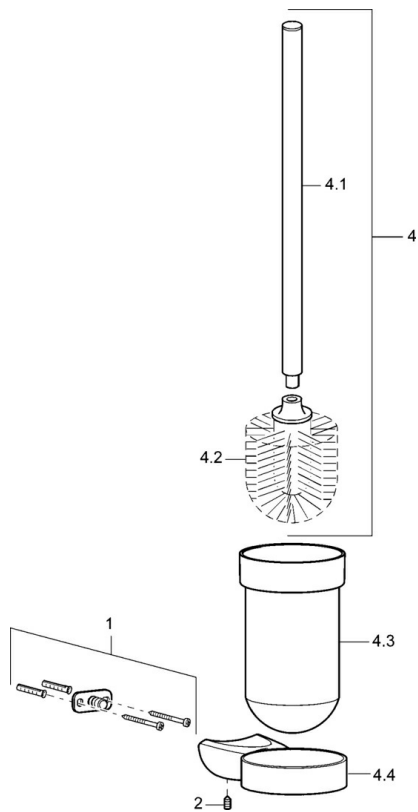

EAN: 4015474110564
static.hansa.com/53810900

- Badkamer
- Hulpuitrustingen
- Wandmontage
- Chroom

Technische gegevens

Reserveonderdelen

SP53810900

	Naam	Code
1	Bevestigingsset Stopgezet	59912081
2	Schroef, M5x6, SW2.5	59912617
4	Toilet brush Chrom Stopgezet	59912837
4.2	Borstel Stopgezet	59913138
4.3	Glas Stopgezet	59912838
4.4	Douchehouder, L=80 Chrom Stopgezet	59912878