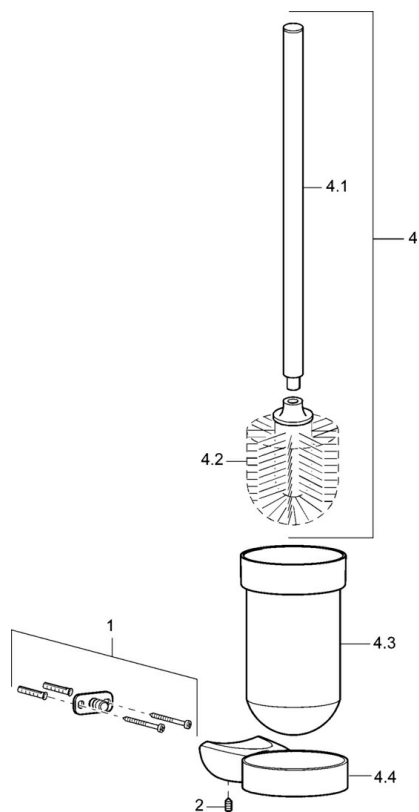

EAN: 4015474110564  
[static.hansa.com/53810900](https://static.hansa.com/53810900)

- Bagno
- Accessori
- Montaggio a parete
- Cromo

## Dati tecnici

## Parti di ricambio

### SP53810900

	Nome	Codice
1	Set di fissaggio Fuori produzione	59912081
2	Screw, M5x6, SW2.5	59912617
4	Toilet brush Cromo Fuori produzione	59912837
4.2	Spazzolino Fuori produzione	59913138
4.3	Bicchiere Fuori produzione	59912838
4.4	Supporto Doccetta, L=80 Cromo Fuori produzione	59912878