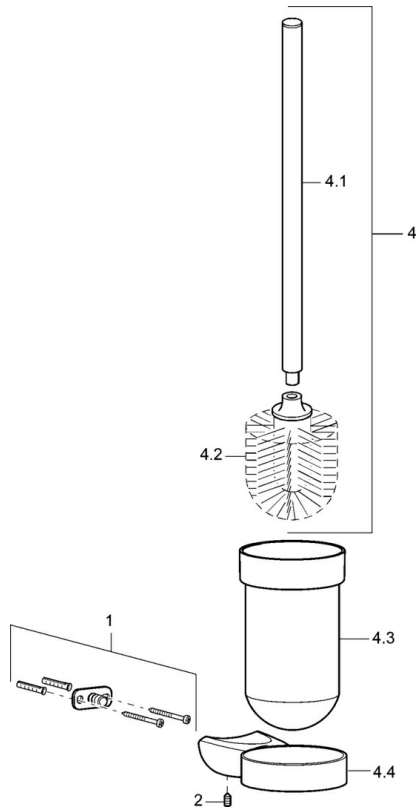

EAN: 4015474110564
static.hansa.com/53810900

- Badezimmer
- Zubehör
- Wandmontage
- Chrom

Technische Daten

Ersatzteile

SP53810900

	Name	Art.-Nr.
1	Befestigungssatz Ausgelaufen	59912081
2	Schraube, M5x6, SW2.5	59912617
4	Toilet brush Ausgelaufen	59912837
4.2	Bürste Ausgelaufen	59913138
4.3	Glas Ausgelaufen	59912838
4.4	Wandhalter, L=80 Ausgelaufen	59912878