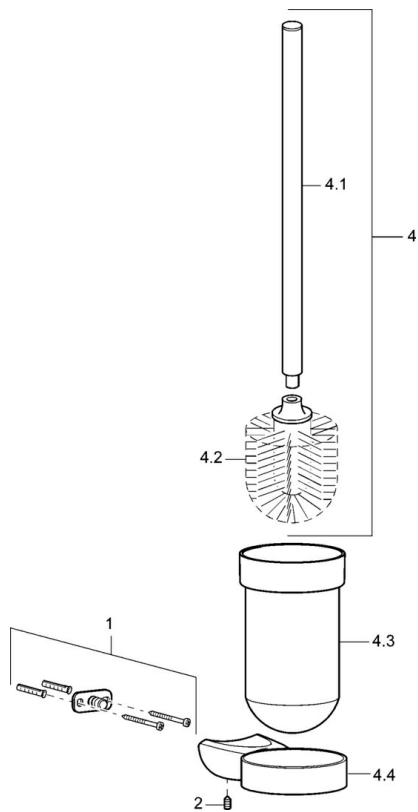

EAN: 4015474110564
static.hansa.com/53810900

- Koupelna
- Příslušenství
- Montáž na zeď
- Chrom

Technické údaje

Náhradní díly

SP53810900

	Název	Kód
1	Upevňovací set Ukončeno	59912081
2	Šroub, M5x6, SW2,5	59912617
4	Toilet brush Ukončeno	59912837
4.2	Štětka Ukončeno	59913138
4.3	Sklo Ukončeno	59912838
4.4	Držák sprchy, L=80 Ukončeno	59912878