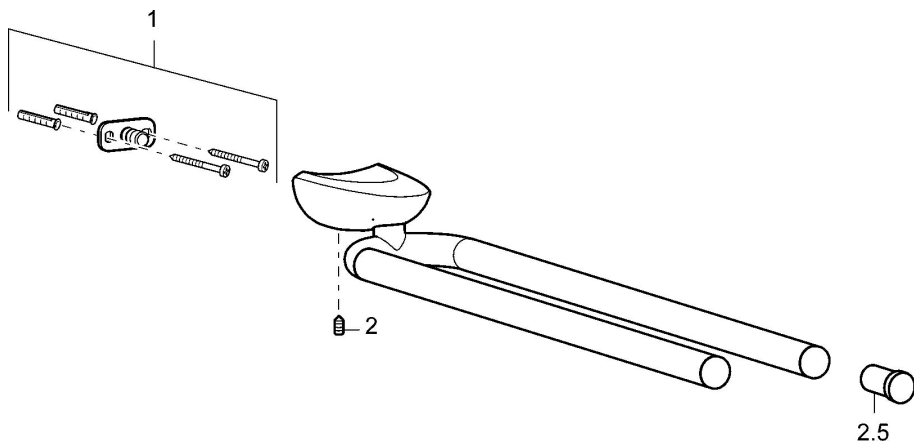

EAN: 4015474110557
static.hansa.com/53790900

- Kúpeľňa
- Príslušenstvo
- Nástenná montáž
- Chróm

Technické údaje

Technické vlastnosti

Dĺžka / Výška **475 mm**

Náhradné diely

SP53790900

	Názov	Kód
1	Upevňovací set Ukončené	59912081
2	Pin, M5x8 Ukončené	59912082
2.5	Klobúk,krytka Ukončené	59912835