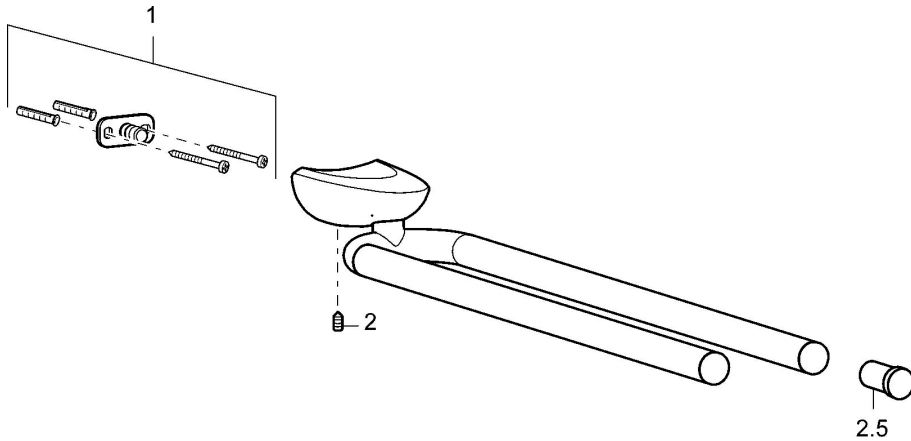

EAN: 4015474110557  
[static.hansa.com/53790900](https://static.hansa.com/53790900)

- Badkamer
- Hulpuitrustingen
- Wandmontage
- Chroom

## Technische gegevens

### Technische eigenschappen

Lengte / Hoogte **475 mm**

#### SP53790900

	Naam	Code
1	Bevestigingsset Stopgezet	59912081
2	Pin, M5x8 Stopgezet	59912082
2.5	Kap Chroom Stopgezet	59912835