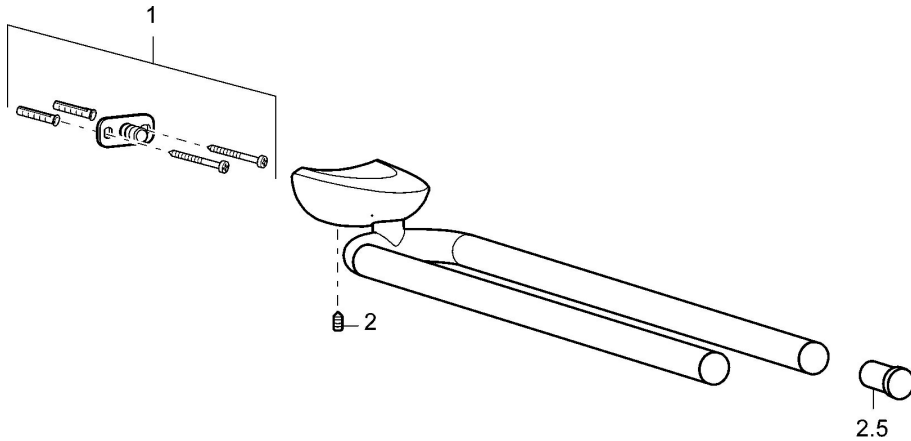

EAN: 4015474110557
static.hansa.com/53790900

- Badezimmer
- Zubehör
- Wandmontage
- Chrom

Technische Daten

Technische Eigenschaften

Länge / Höhe 475 mm

Ersatzteile

SP53790900

	Name	Art.-Nr.
1	Befestigungssatz Ausgelaufen	59912081
2	Stift, M5x8 Ausgelaufen	59912082
2.5	Abdeckkappe Ausgelaufen	59912835