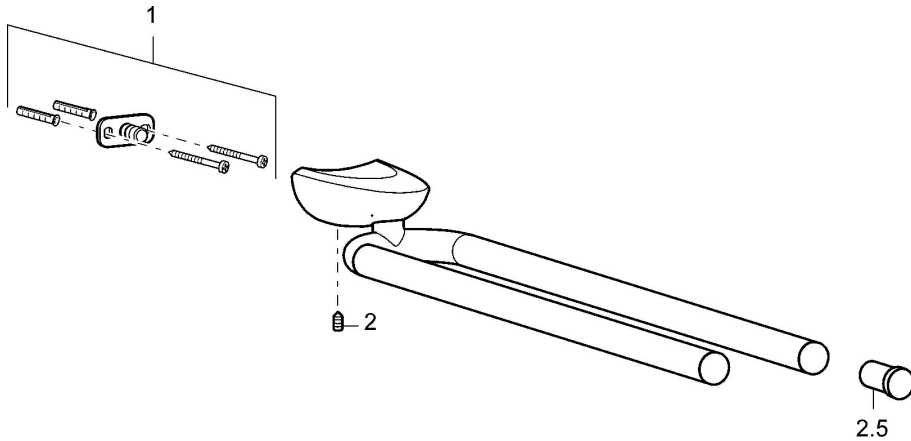

EAN: 4015474110557
static.hansa.com/53790900

- Koupelna
- Příslušenství
- Montáž na zeď
- Chrom

Technické údaje

Technické vlastnosti

Délka/výška **475 mm**

Náhradní díly

SP53790900

	Název	Kód
1	Upevňovací set Ukončeno	59912081
2	Kolík, M5x8 Ukončeno	59912082
2.5	Víko Ukončeno	59912835