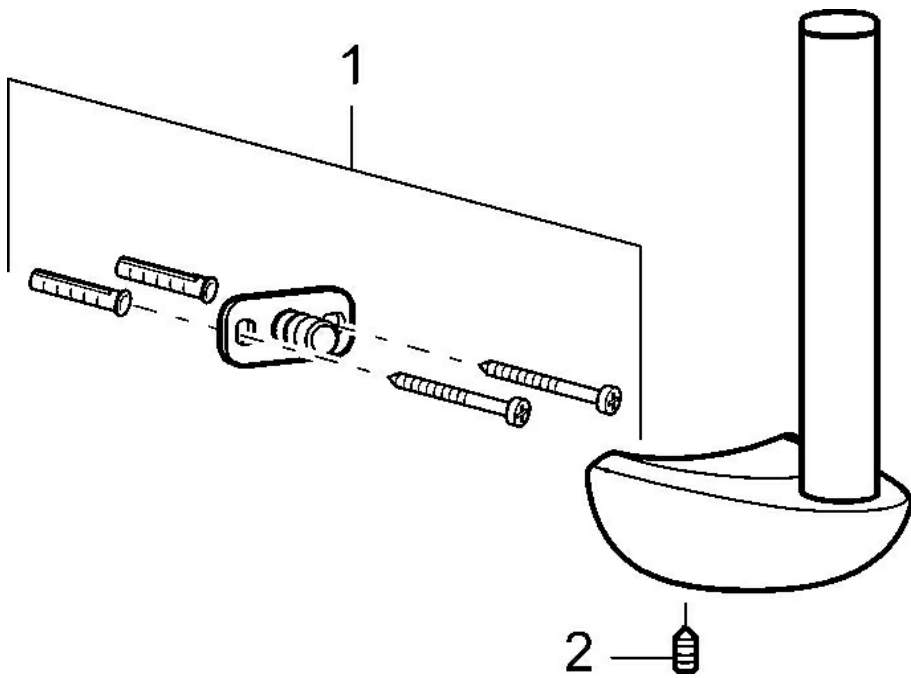

EAN: 4015474110502  
[static.hansa.com/53770900](https://static.hansa.com/53770900)

- Kúpeľňa
- Príslušenstvo
- Nástenná montáž
- Chróm

### SP53770900

	Názov	Kód
1	Upevňovací set Ukončené	59912081
2	Skrutka, M5x6, SW2.5	59912617