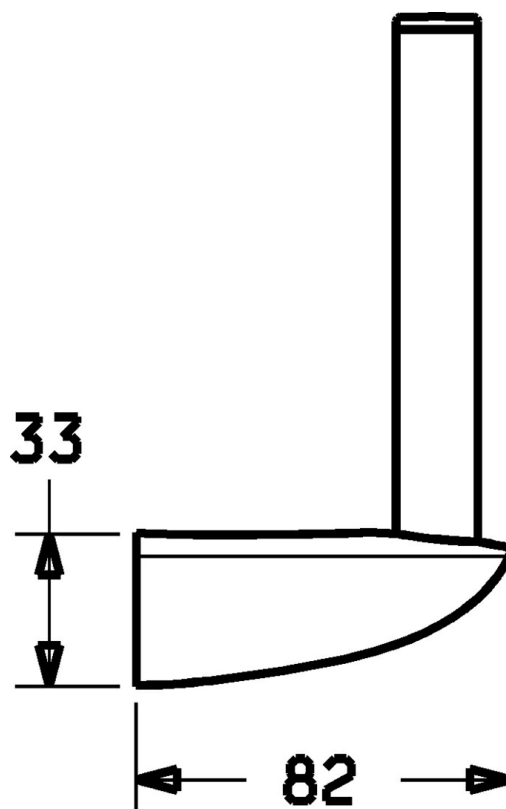

Technické údaje