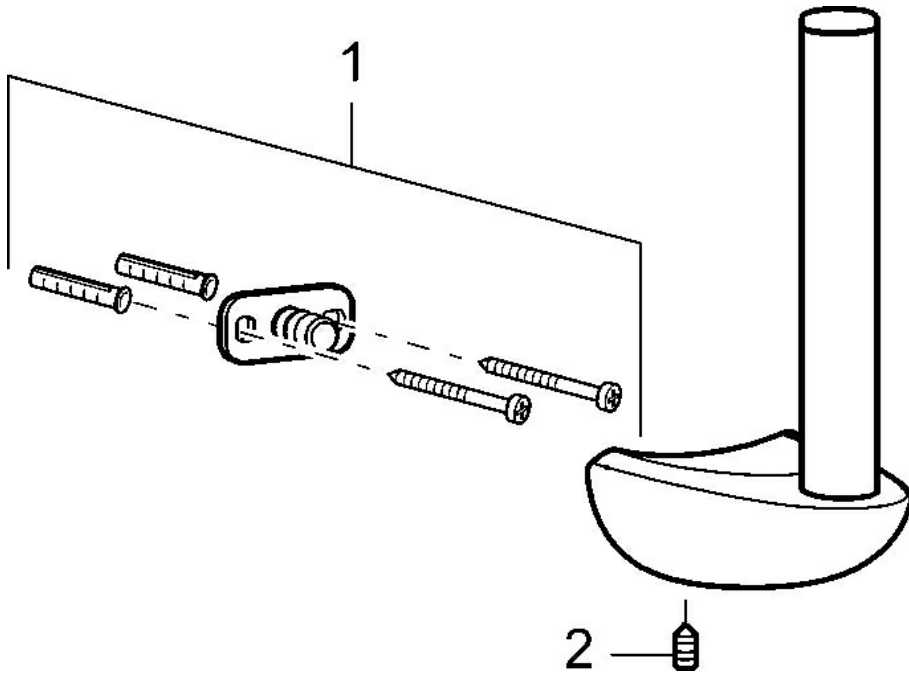

EAN: 4015474110502
static.hansa.com/53770900

- Badkamer
- Hulpuitrustingen
- Wandmontage
- Chroom

Technische gegevens

Reserveonderdelen

SP53770900

	Naam	Code
1	Bevestigingsset Stopgezet	59912081
2	Schroef, M5x6, SW2.5	59912617