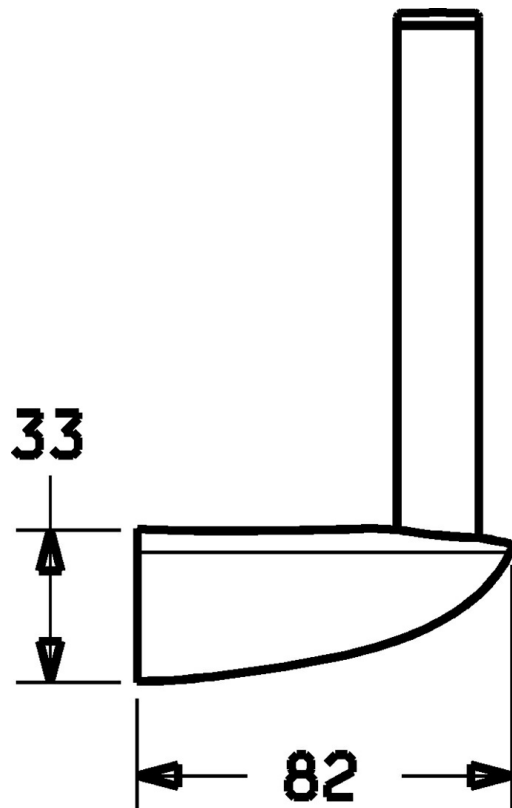

EAN: 4015474110502
static.hansa.com/53770900

- Badkamer
- Hulpuitrustingen
- Wandmontage
- Chroom

Technische gegevens

Reserveonderdelen

SP53770900

	Naam	Code
1	Bevestigingsset Stopgezet	59912081
2	Schroef, M5x6, SW2.5	59912617