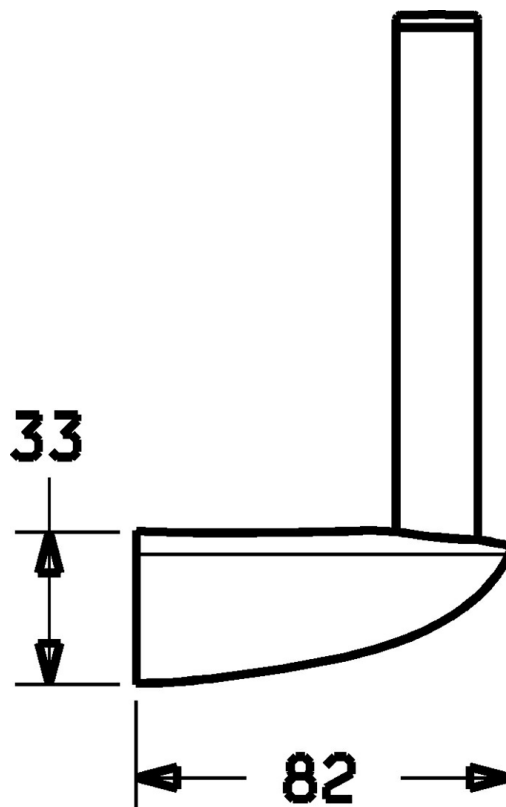

EAN: 4015474110502
static.hansa.com/53770900

- Bagno
- Accessori
- Montaggio a parete
- Cromo

Dati tecnici

Parti di ricambio

SP53770900

	Nome	Codice
1	Set di fissaggio Fuori produzione	59912081
2	Screw, M5x6, SW2.5	59912617