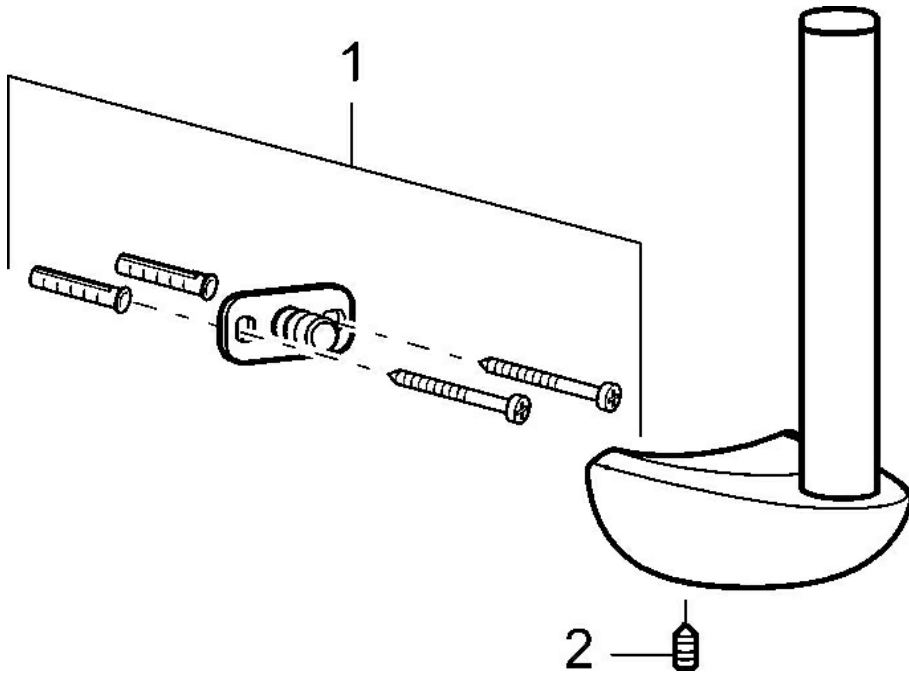

EAN: 4015474110502
static.hansa.com/53770900

- Bagno
- Accessori
- Montaggio a parete
- Cromo

Dati tecnici

Parti di ricambio

SP53770900

	Nome	Codice
1	Set di fissaggio Fuori produzione	59912081
2	Screw, M5x6, SW2.5	59912617