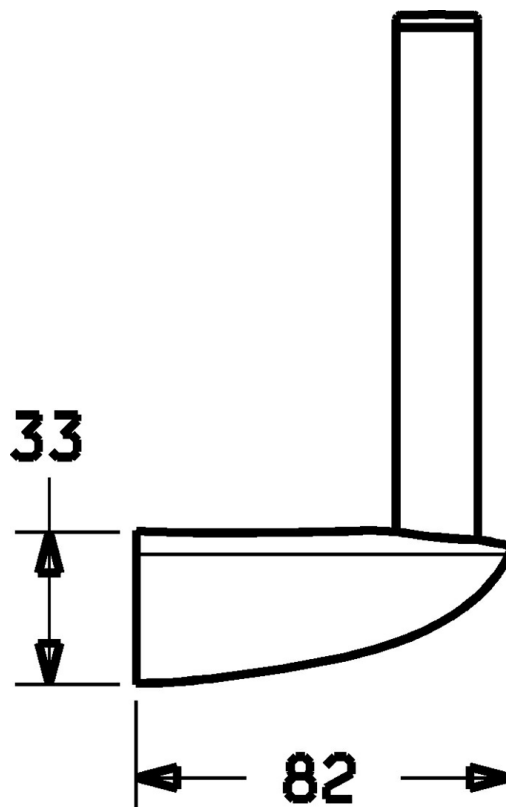

EAN: 4015474110502
static.hansa.com/53770900

- Koupelna
- Příslušenství
- Montáž na zeď
- Chrom

Technické údaje

Náhradní díly

SP53770900

	Název	Kód
1	Upevňovací set Ukončeno	59912081
2	Šroub, M5x6, SW2.5	59912617