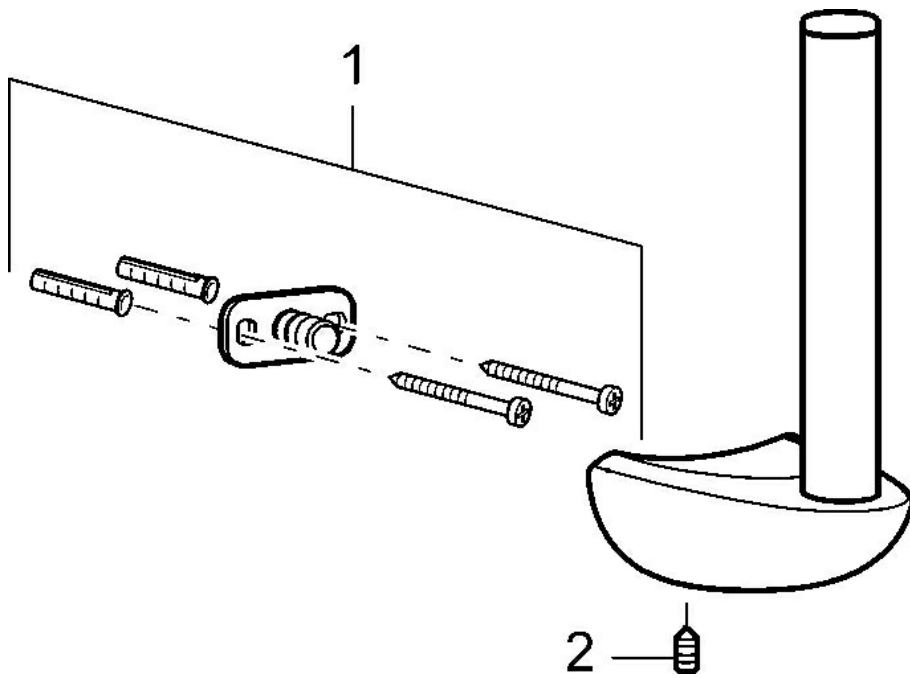

EAN: 4015474110502
static.hansa.com/53770900

- Koupelna
- Příslušenství
- Montáž na zeď
- Chrom

Technické údaje

Náhradní díly

SP53770900

	Název	Kód
1	Upevňovací set Ukončeno	59912081
2	Šroub, M5x6, SW2.5	59912617