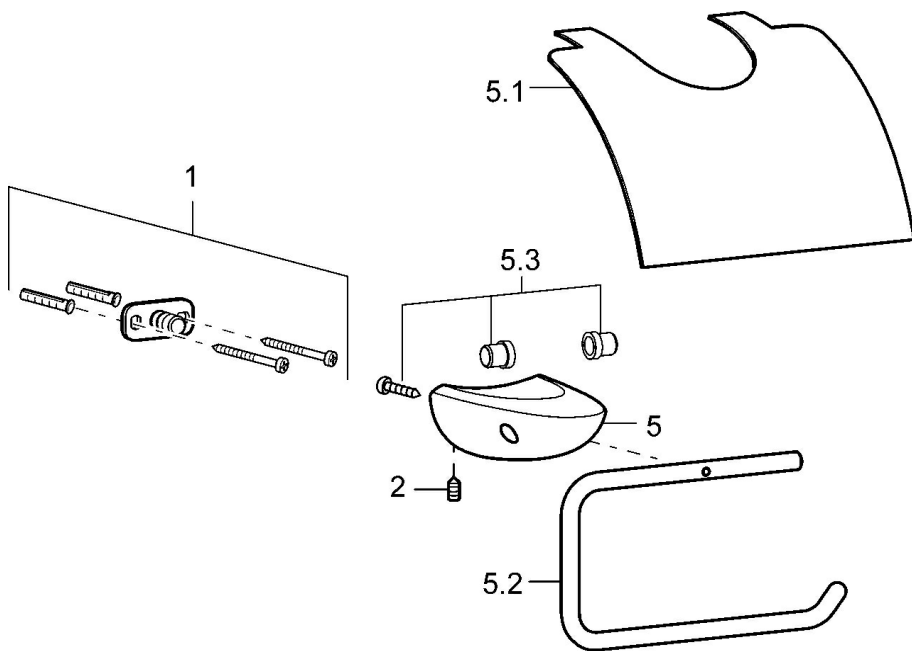

EAN: 4015474110496
static.hansa.com/53760900

- Kúpeľňa
- Príslušenstvo
- Nástenná montáž
- Chróm

Technické údaje

Náhradné diely

SP53760900

	Názov	Kód
1	Upevňovací set Ukončené	59912081
2	Skrutka, M5x6, SW2.5	59912617
5.1	Držiak Ukončené	59912877