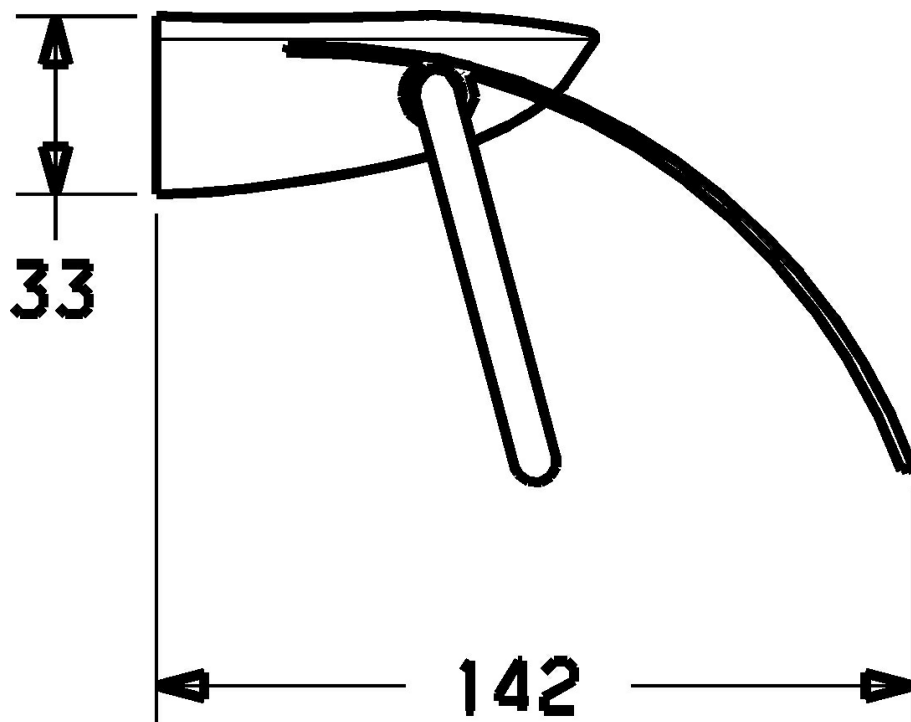

EAN: 4015474110496
static.hansa.com/53760900

- Kúpeľňa
- Príslušenstvo
- Nástenná montáž
- Chróm

Technické údaje

Náhradné diely

SP53760900

	Názov	Kód
1	Upevňovací set Ukončené	59912081
2	Skrutka, M5x6, SW2.5	59912617
5.1	Držiak Ukončené	59912877