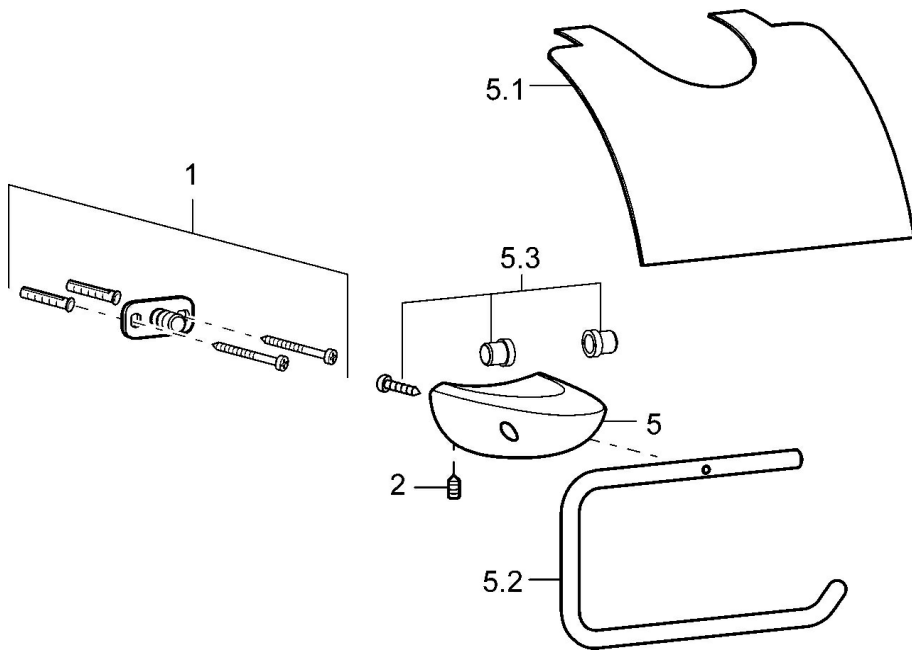

EAN: 4015474110496
static.hansa.com/53760900

- Badkamer
- Hulpuitrustingen
- Wandmontage
- Chroom

Technische gegevens

Reserveonderdelen

SP53760900

	Naam	Code
1	Bevestigingsset Stopgezet	59912081
2	Schroef, M5x6, SW2.5	59912617
5.1	Muurhaak Stopgezet	59912877