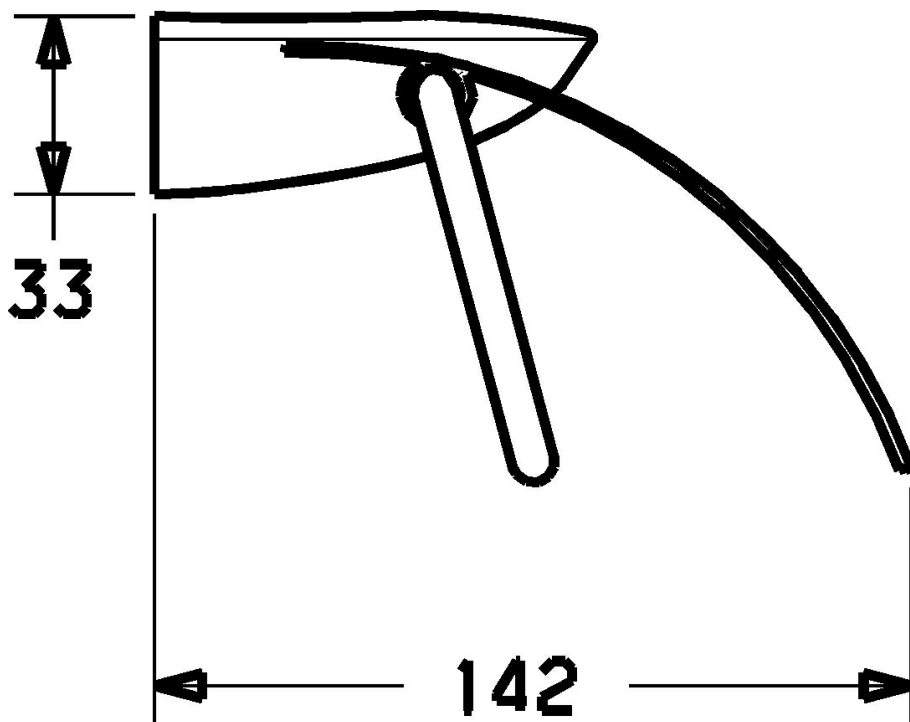

EAN: 4015474110496
static.hansa.com/53760900

- Badkamer
- Hulpuitrustingen
- Wandmontage
- Chroom

Technische gegevens

Reserveonderdelen

SP53760900

	Naam	Code
1	Bevestigingsset Stopgezet	59912081
2	Schroef, M5x6, SW2.5	59912617
5.1	Muurhaak Stopgezet	59912877