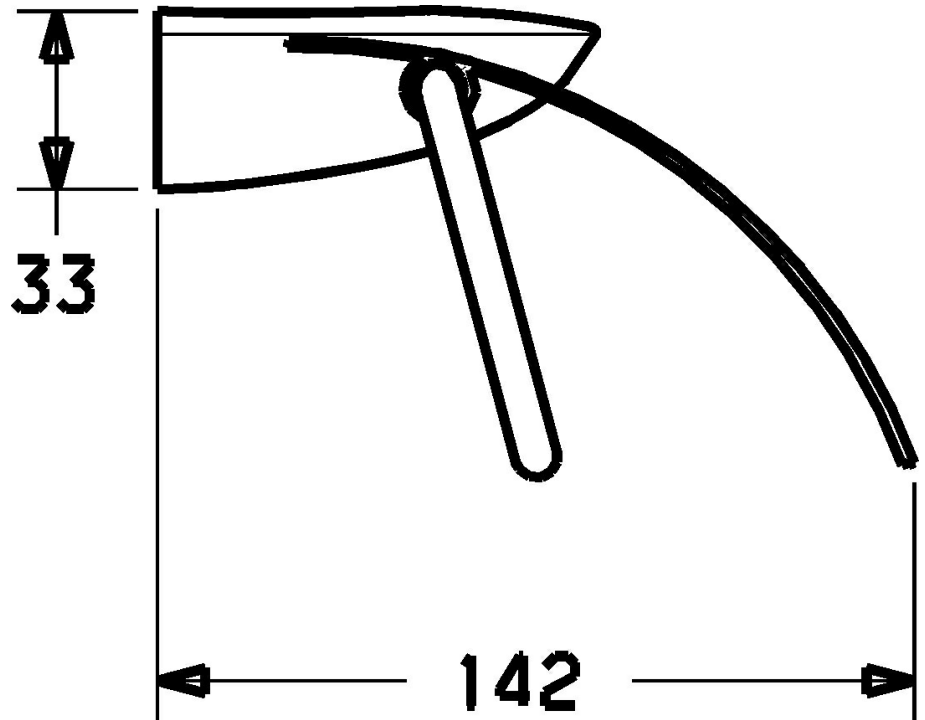

EAN: 4015474110496
static.hansa.com/53760900

- Badezimmer
- Zubehör
- Wandmontage
- Chrom

Technische Daten

Ersatzteile

SP53760900

	Name	Art.-Nr.
1	Befestigungssatz Ausgelaufen	59912081
2	Schraube, M5x6, SW2.5	59912617
5.1	Wandhalter Ausgelaufen	59912877