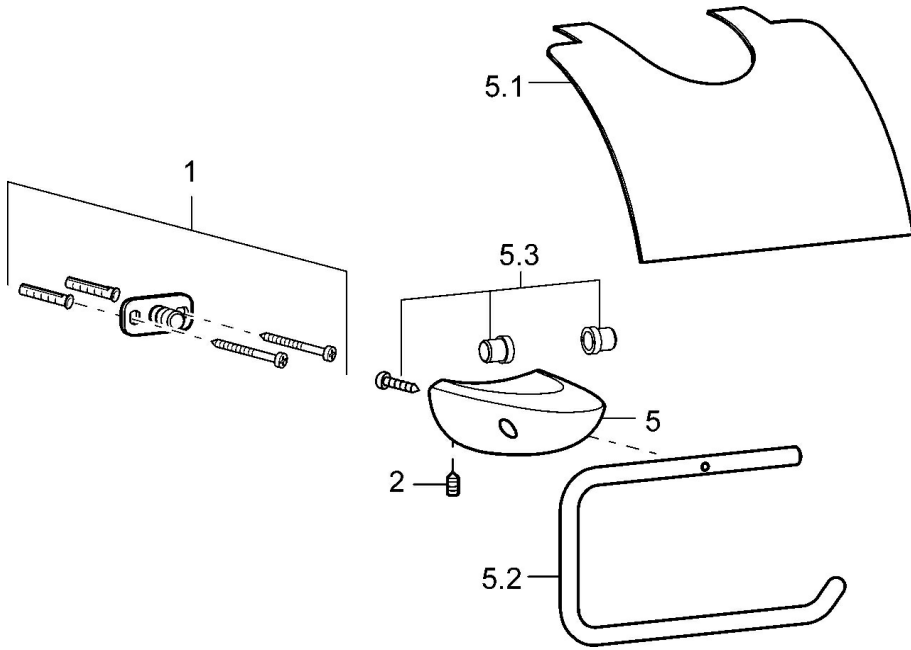

EAN: 4015474110496
static.hansa.com/53760900

- Badezimmer
- Zubehör
- Wandmontage
- Chrom

Technische Daten

Ersatzteile

SP53760900

	Name	Art.-Nr.
1	Befestigungssatz Ausgelaufen	59912081
2	Schraube, M5x6, SW2.5	59912617
5.1	Wandhalter Ausgelaufen	59912877