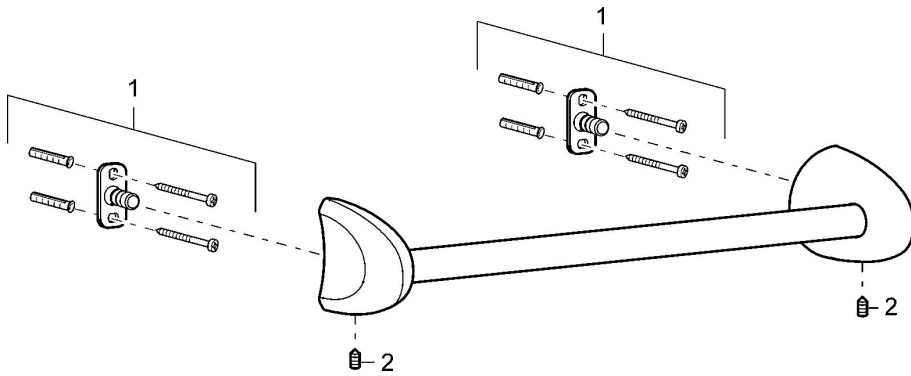

EAN: 4015474110489
static.hansa.com/53750900

- Kúpeľňa
- Príslušenstvo
- Nástenná montáž
- Chróm

Technické údaje

Technické vlastnosti

Dĺžka / Výška **800 mm**

Náhradné diely

SP53740900

	Názov	Kód
1	Upevňovací set Ukončené	59912081
2	Pin, M5x8 Ukončené	59912082