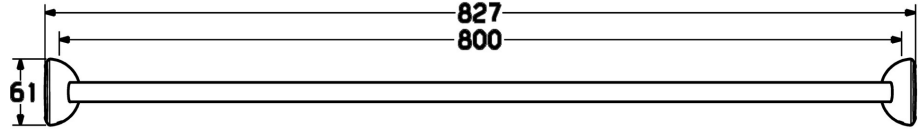

EAN: 4015474110489
static.hansa.com/53750900

- Kúpeľňa
- Príslušenstvo
- Nástenná montáž
- Chróm

Technické údaje

Technické vlastnosti

Dĺžka / Výška **800 mm**

Náhradné diely

SP53740900

	Názov	Kód
1	Upevňovací set Ukončené	59912081
2	Pin, M5x8 Ukončené	59912082