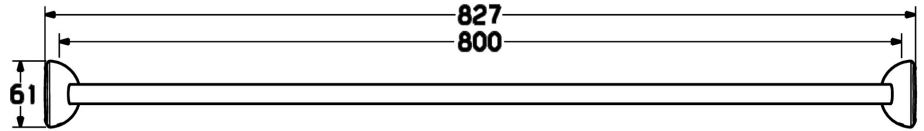

EAN: 4015474110489  
[static.hansa.com/53750900](https://static.hansa.com/53750900)

- Badkamer
- Hulpuitrustingen
- Wandmontage
- Chrom

## Technische gegevens

### Technische eigenschappen

Lengte / Hoogte **800 mm**

#### SP53740900

	Naam	Code
1	Bevestigingsset Stopgezet	59912081
2	Pin, M5x8 Stopgezet	59912082