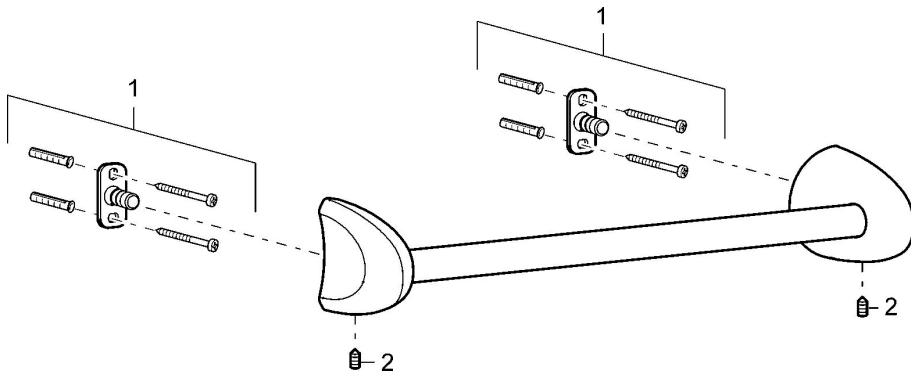

EAN: 4015474110489  
[static.hansa.com/53750900](https://static.hansa.com/53750900)

- Badkamer
- Hulpuitrustingen
- Wandmontage
- Chrom

### Technische eigenschappen

Lengte / Hoogte **800 mm**

#### SP53740900

	Naam	Code
1	Bevestigingsset Stopgezet	59912081
2	Pin, M5x8 Stopgezet	59912082