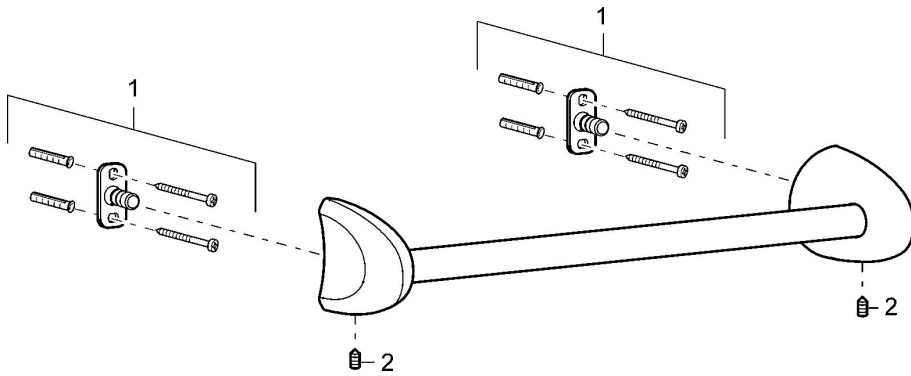

EAN: 4015474110489  
[static.hansa.com/53750900](https://static.hansa.com/53750900)

- Bagno
- Accessori
- Montaggio a parete
- Cromo

### Caratteristiche tecniche

Lunghezza / altezza **800 mm**

### SP53740900

	Nome	Codice
1	Set di fissaggio Fuori produzione	59912081
2	Pin, M5x8 Fuori produzione	59912082