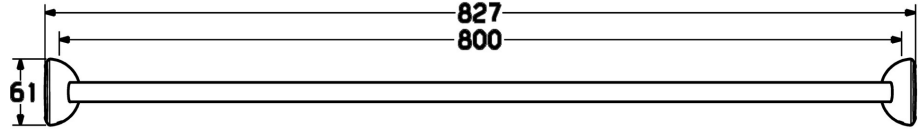

EAN: 4015474110489  
[static.hansa.com/53750900](https://static.hansa.com/53750900)

- Bagno
- Accessori
- Montaggio a parete
- Cromo

## Dati tecnici

### Caratteristiche tecniche

Lunghezza / altezza **800 mm**

### SP53740900

	Nome	Codice
1	Set di fissaggio Fuori produzione	59912081
2	Pin, M5x8 Fuori produzione	59912082