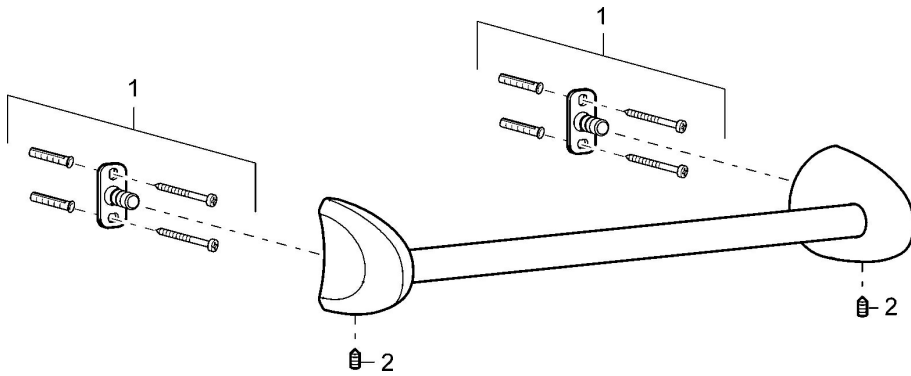

EAN: 4015474110489
static.hansa.com/53750900

- Koupelna
- Příslušenství
- Montáž na zeď
- Chrom

Technické údaje

Technické vlastnosti

Délka/výška **800 mm**

Náhradní díly

SP53740900

	Název	Kód
1	Upevňovací set Ukončeno	59912081
2	Kolík, M5x8 Ukončeno	59912082