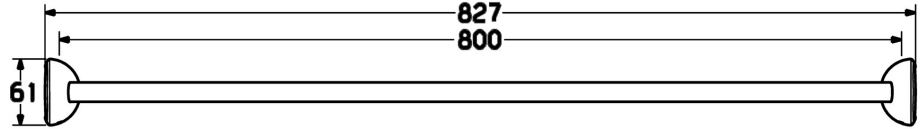

EAN: 4015474110489
static.hansa.com/53750900

- Koupelna
- Příslušenství
- Montáž na zeď
- Chrom

Technické údaje

Technické vlastnosti

Délka/výška **800 mm**

Náhradní díly

SP53740900

	Název	Kód
1	Upevňovací set Ukončeno	59912081
2	Kolík, M5x8 Ukončeno	59912082