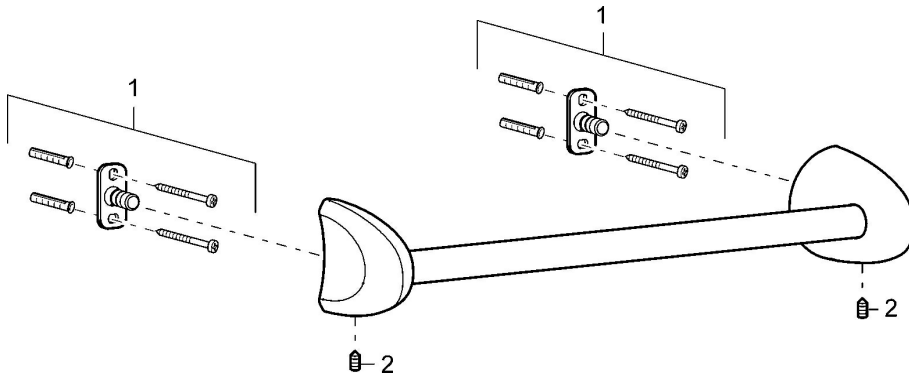

### Technické vlastnosti

Dĺžka / výška **600 mm**

### SP53740900

Názov	Kód
1 Upevňovací set Ukončené	59912081
2 Pin, M5x8 Ukončené	59912082