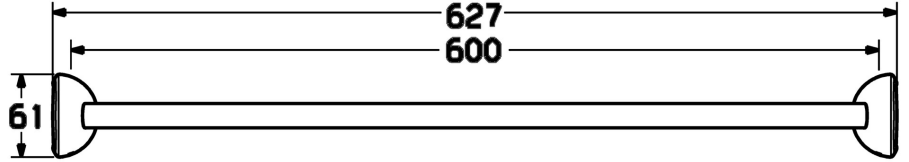

Technické údaje

Technické vlastnosti

Dĺžka / výška **600 mm**