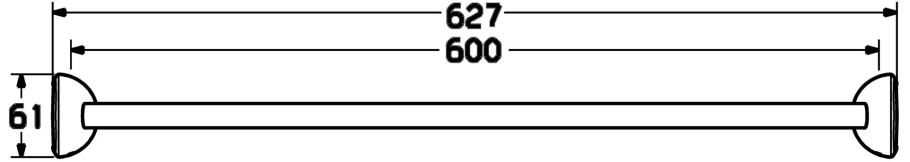

EAN: 4015474110441
static.hansa.com/53740900

- Badkamer
- Hulpuitrustingen
- Wandmontage
- Chroom

Technische gegevens

Technische eigenschappen

Lengte / Hoogte 600 mm

Reserveonderdelen

SP53740900

	Naam	Code
1	Bevestigingsset Stopgezet	59912081
2	Pin, M5x8 Stopgezet	59912082