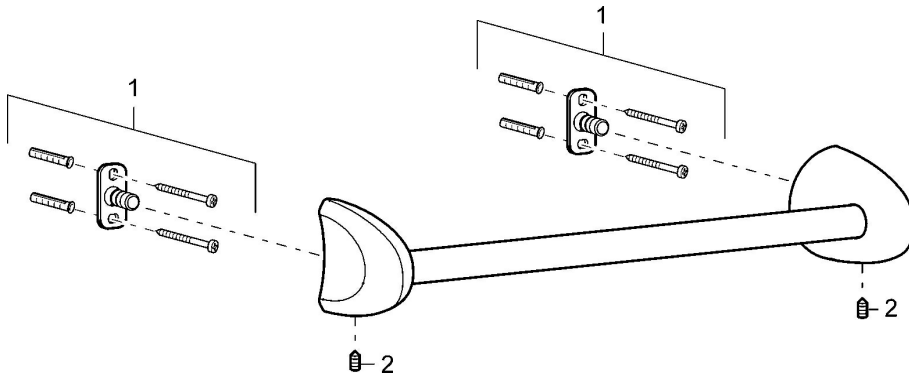

EAN: 4015474110441
static.hansa.com/53740900

- Badkamer
- Hulpuitrustingen
- Wandmontage
- Chroom

Technische gegevens

Technische eigenschappen

Lengte / Hoogte 600 mm

Reserveonderdelen

SP53740900

	Naam	Code
1	Bevestigingsset Stopgezet	59912081
2	Pin, M5x8 Stopgezet	59912082