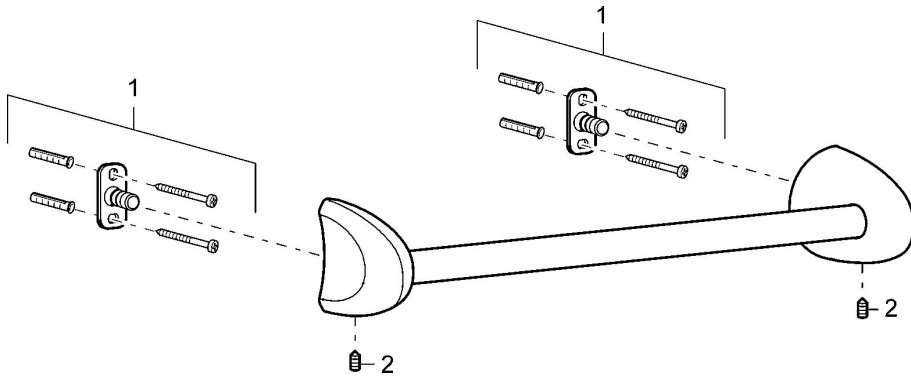

EAN: 4015474110441  
[static.hansa.com/53740900](http://static.hansa.com/53740900)

- Bagno
- Accessori
- Montaggio a parete
- Cromo

### Caratteristiche tecniche

Lunghezza / altezza **600 mm**

### SP53740900

	Nome	Codice
1	Set di fissaggio Fuori produzione	59912081
2	Pin, M5x8 Fuori produzione	59912082