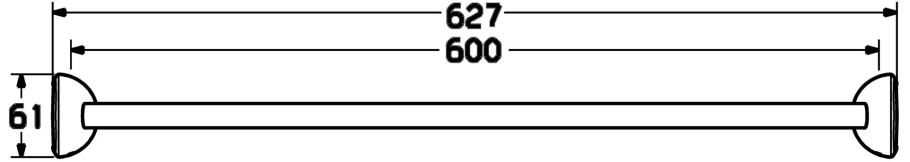

EAN: 4015474110441  
[static.hansa.com/53740900](http://static.hansa.com/53740900)

- Bagno
- Accessori
- Montaggio a parete
- Cromo

### Caratteristiche tecniche

Lunghezza / altezza **600 mm**

### SP53740900

	Nome	Codice
1	Set di fissaggio Fuori produzione	59912081
2	Pin, M5x8 Fuori produzione	59912082