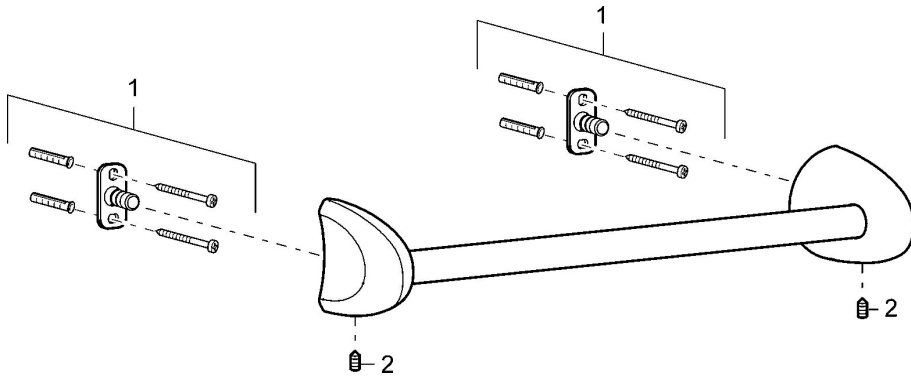

EAN: 4015474110441
static.hansa.com/53740900

- Badezimmer
- Zubehör
- Wandmontage
- Chrom

Technische Daten

Technische Eigenschaften

Länge / Höhe 600 mm

Ersatzteile

SP53740900

	Name	Art.-Nr.
1	Befestigungssatz Ausgelaufen	59912081
2	Stift, M5x8 Ausgelaufen	59912082