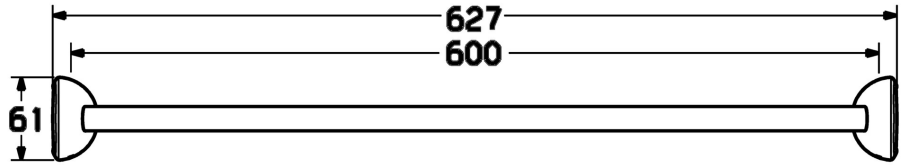

EAN: 4015474110441
static.hansa.com/53740900

- Badezimmer
- Zubehör
- Wandmontage
- Chrom

Technische Daten

Technische Eigenschaften

Länge / Höhe 600 mm

Ersatzteile

SP53740900

	Name	Art.-Nr.
1	Befestigungssatz Ausgelaufen	59912081
2	Stift, M5x8 Ausgelaufen	59912082