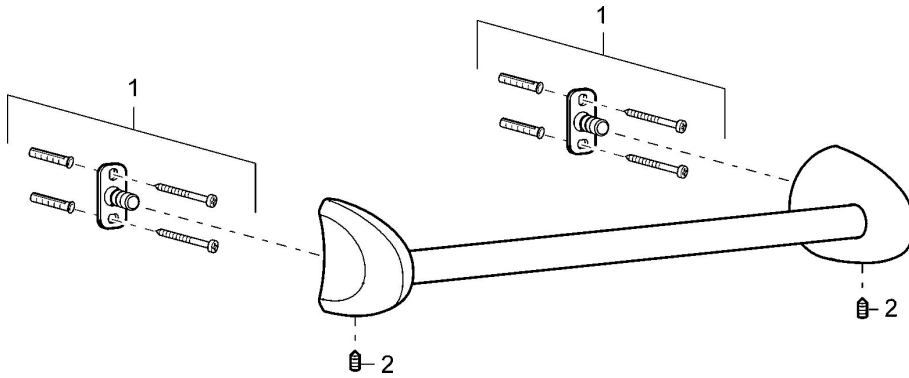

EAN: 4015474110441
static.hansa.com/53740900

- Koupelna
- Příslušenství
- Montáž na zeď
- Chrom

Technické údaje

Technické vlastnosti

Délka/výška **600 mm**

Náhradní díly

SP53740900

Název	Kód
1 Upevňovací set Ukončeno	59912081
2 Kolík, M5x8 Ukončeno	59912082