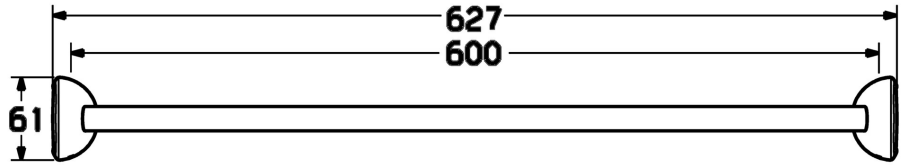

EAN: 4015474110441
static.hansa.com/53740900

- Koupelna
- Příslušenství
- Montáž na zeď
- Chrom

Technické údaje

Technické vlastnosti

Délka/výška **600 mm**

Náhradní díly

SP53740900

Název	Kód
1 Upevňovací set Ukončeno	59912081
2 Kolík, M5x8 Ukončeno	59912082