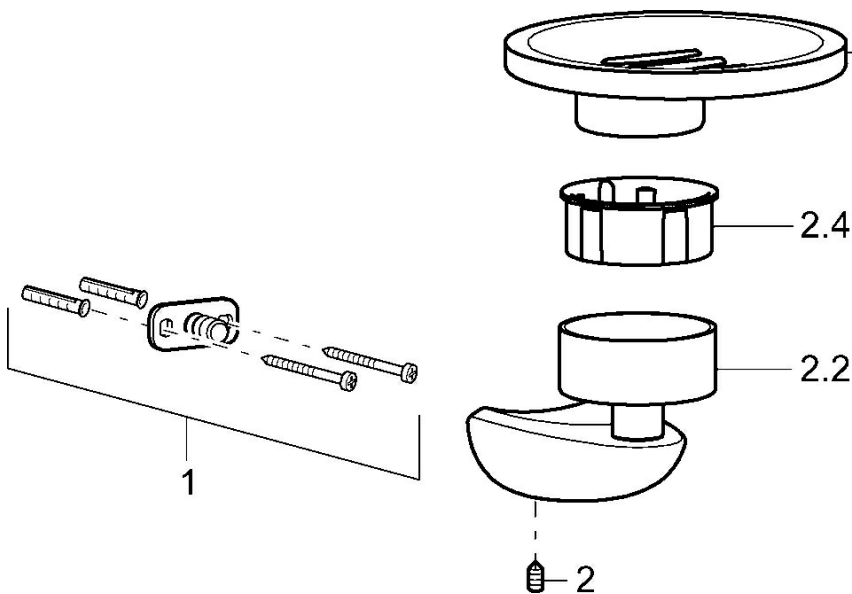

EAN: 4015474110434
static.hansa.com/53730900

- Riešenia pre sprchy
- Príslušenstvo
- Nástenná montáž
- Chróm

Technické údaje

Náhradné diely

5SP53730900

	Názov	Kód
1	Upevňovací set Ukončené	59912081
2	Skrutka, M5x6, SW2.5	59912617
2.2	Držiak, L=45 Ukončené	59912872
2.4	Vnútorňá časť, d 51x45 Ukončené	59912831
5	Mydlovnička Ukončené	59912876