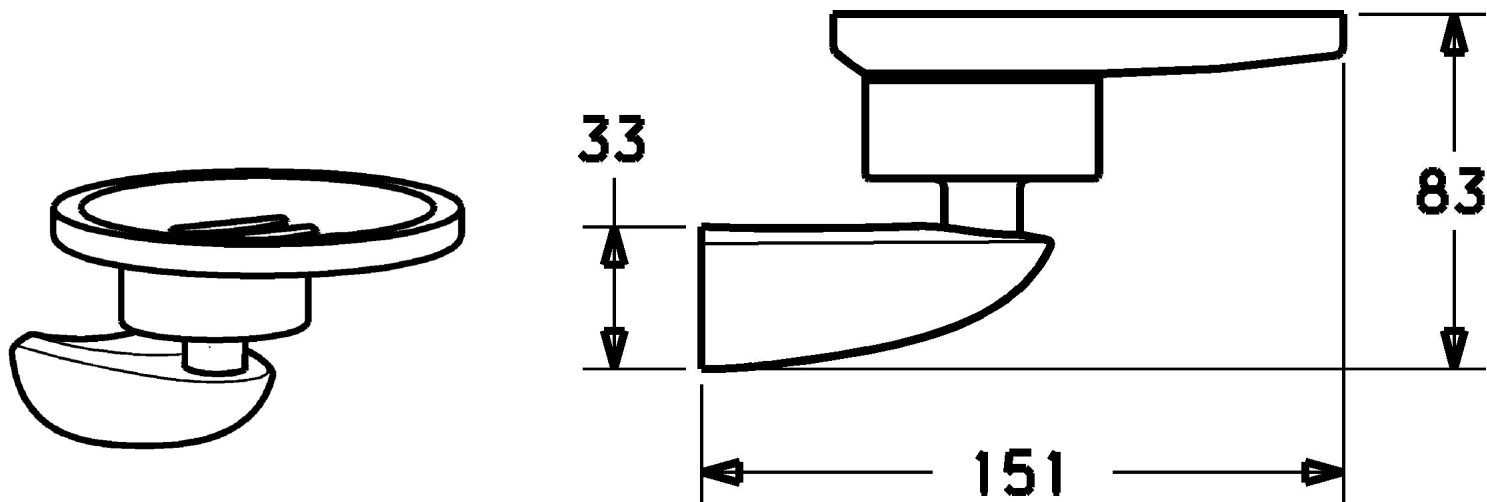

EAN: 4015474110434
static.hansa.com/53730900

- Riešenia pre sprchy
- Príslušenstvo
- Nástenná montáž
- Chróm

Technické údaje

Náhradné diely

5SP53730900

	Názov	Kód
1	Upevňovací set Ukončené	59912081
2	Skrutka, M5x6, SW2.5	59912617
2.2	Držiak, L=45 Ukončené	59912872
2.4	Vnútorňá časť, d 51x45 Ukončené	59912831
5	Mydlovnička Ukončené	59912876