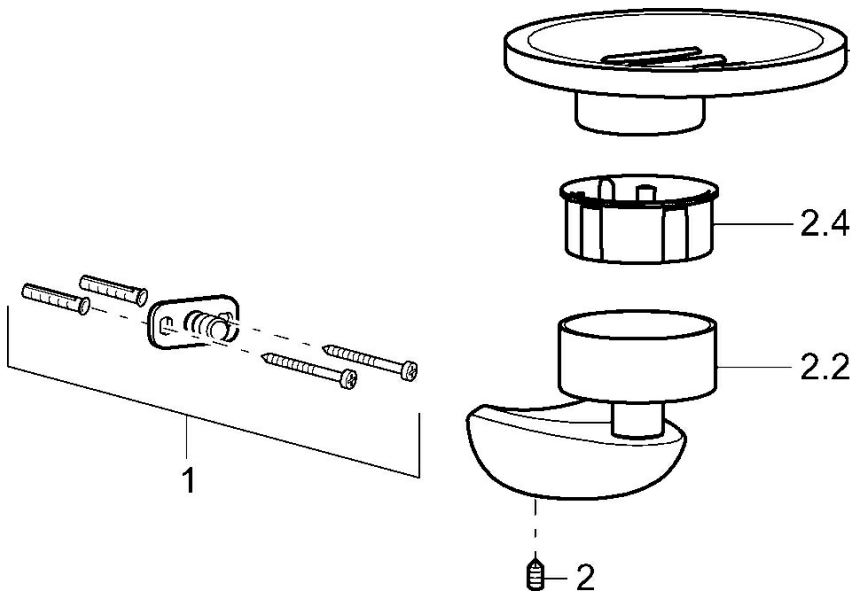

EAN: 4015474110434  
[static.hansa.com/53730900](http://static.hansa.com/53730900)

- Douche oplossingen
- Wandmontage
- Hulpuitrustingen
- Chroom

### Technische gegevens

### Reserveonderdelen

**5SP53730900**

	Naam	Code
1	Bevestigingsset Stopgezet	59912081
2	Schroef, M5x6, SW2.5	59912617
2.2	Muurhaak, L=45 Chroom Stopgezet	59912872
2.4	Binnenste deel, d 51x45 Stopgezet	59912831
5	Zeepschaal Stopgezet	59912876