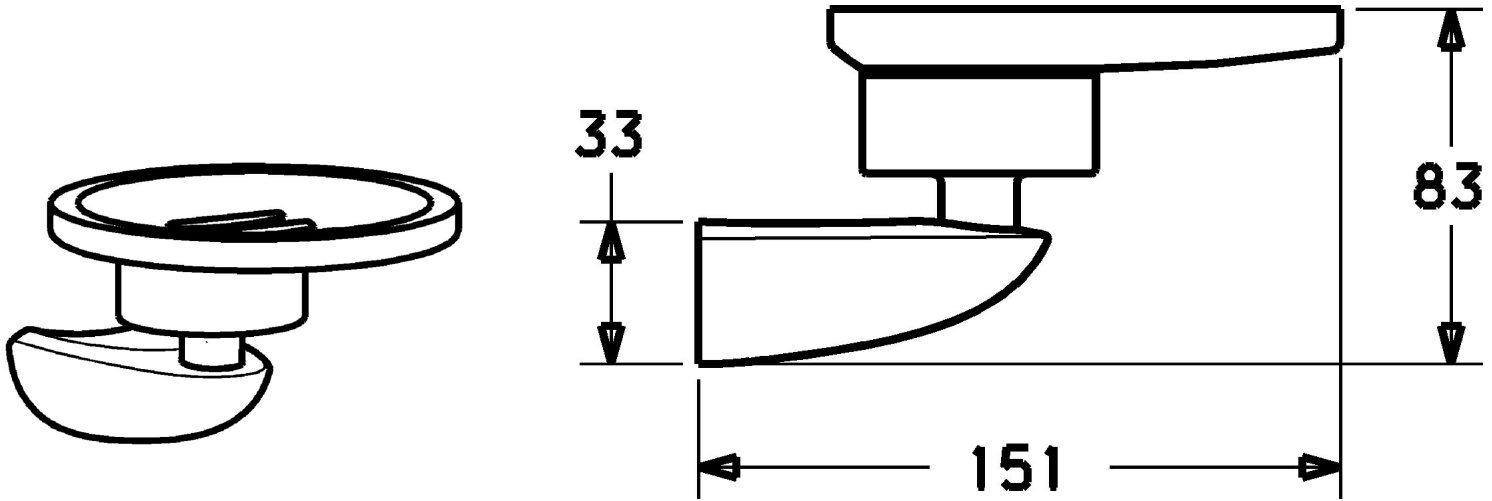

EAN: 4015474110434  
[static.hansa.com/53730900](http://static.hansa.com/53730900)

- Douche oplossingen
- Wandmontage
- Hulpuitrustingen
- Chroom

### Technische gegevens

### Reserveonderdelen

**5SP53730900**

	Naam	Code
1	Bevestigingsset Stopgezet	59912081
2	Schroef, M5x6, SW2.5	59912617
2.2	Muurhaak, L=45 Chroom Stopgezet	59912872
2.4	Binnenste deel, d 51x45 Stopgezet	59912831
5	Zeepschaal Stopgezet	59912876