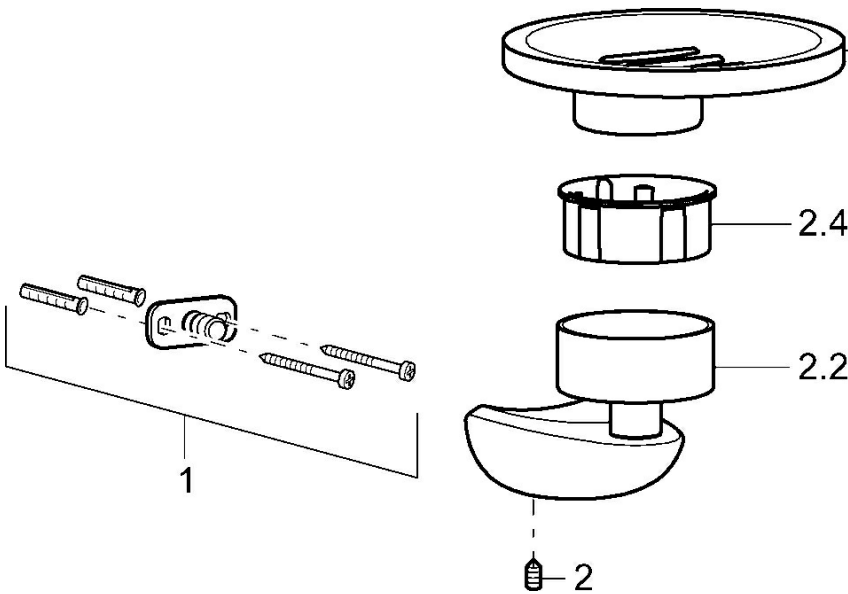

EAN: 4015474110434  
[static.hansa.com/53730900](http://static.hansa.com/53730900)

- Soluzioni doccia
- Accessori
- Montaggio a parete
- Cromo

## Dati tecnici

## Parti di ricambio

5SP53730900

	Nome	Codice
1	Set di fissaggio Fuori produzione	59912081
2	Screw, M5x6, SW2.5	59912617
2.2	Supporto a muro, L=45 Cromo Fuori produzione	59912872
2.4	Parte interna, d 51x45 Fuori produzione	59912831
5	Portasapone Fuori produzione	59912876