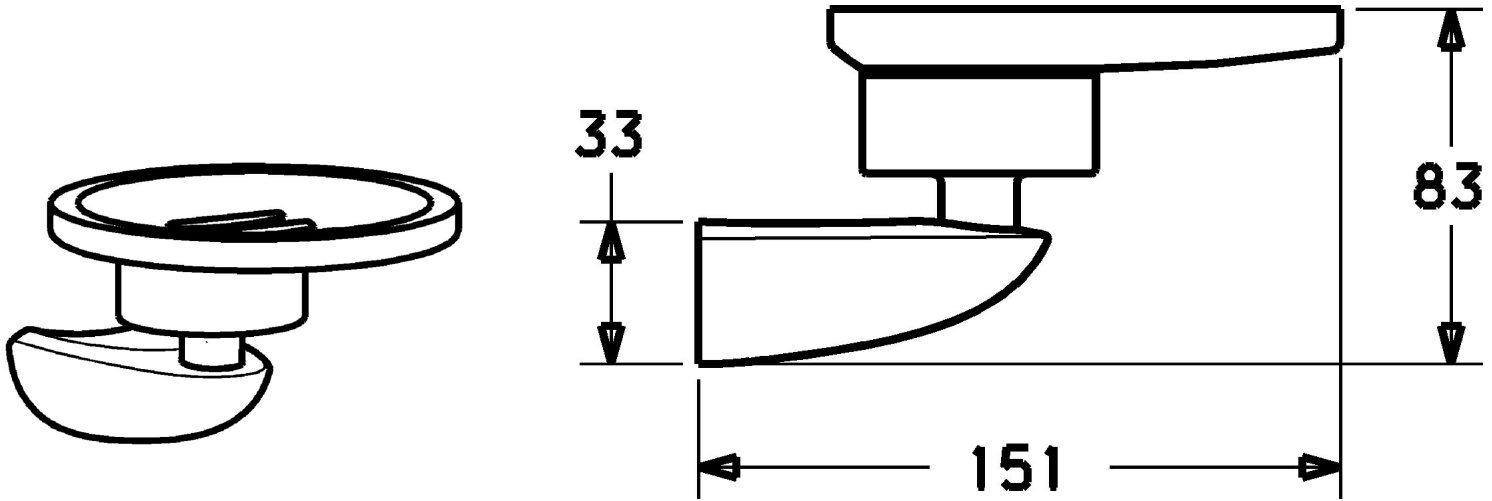

EAN: 4015474110434  
[static.hansa.com/53730900](http://static.hansa.com/53730900)

- Soluzioni doccia
- Accessori
- Montaggio a parete
- Cromo

## Parti di ricambio

5SP53730900

	Nome	Codice
1	Set di fissaggio Fuori produzione	59912081
2	Screw, M5x6, SW2.5	59912617
2.2	Supporto a muro, L=45 Cromo Fuori produzione	59912872
2.4	Parte interna, d 51x45 Fuori produzione	59912831
5	Portasapone Fuori produzione	59912876