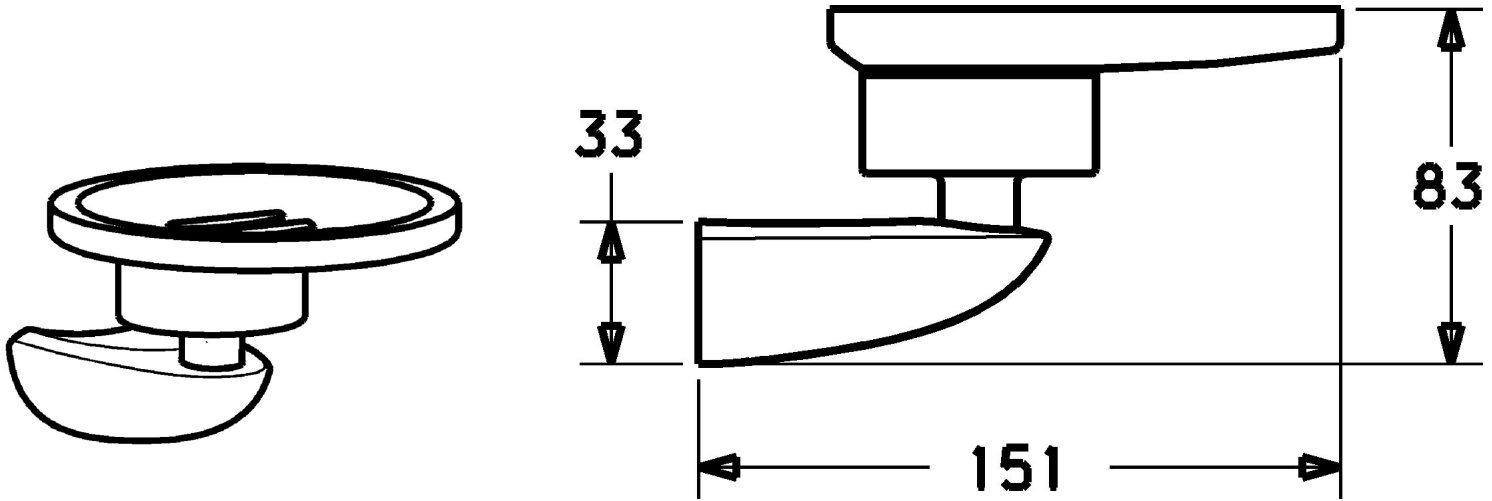

EAN: 4015474110434
static.hansa.com/53730900

- Dusche
- Zubehör
- Wandmontage
- Chrom

Technische Daten

Ersatzteile

5SP53730900

	Name	Art.-Nr.
1	Befestigungssatz Ausgelaufen	59912081
2	Schraube, M5x6, SW2.5	59912617
2.2	Wandhalter, L=45 Ausgelaufen	59912872
2.4	Innenteil, d 51x45 Ausgelaufen	59912831
5	Seifenschale Ausgelaufen	59912876