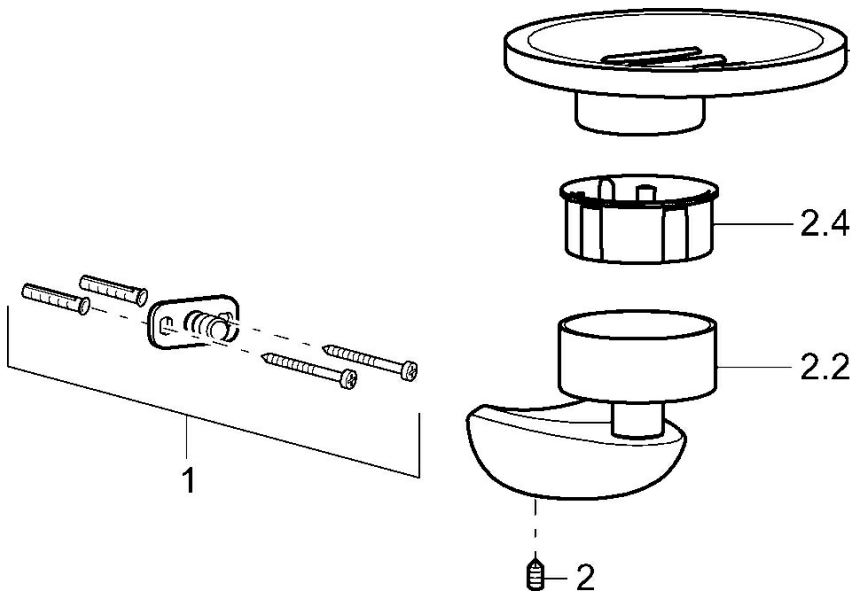

EAN: 4015474110434
static.hansa.com/53730900

- Dusche
- Zubehör
- Wandmontage
- Chrom

Technische Daten

Ersatzteile

5SP53730900

	Name	Art.-Nr.
1	Befestigungssatz Ausgelaufen	59912081
2	Schraube, M5x6, SW2.5	59912617
2.2	Wandhalter, L=45 Ausgelaufen	59912872
2.4	Innenteil, d 51x45 Ausgelaufen	59912831
5	Seifenschale Ausgelaufen	59912876