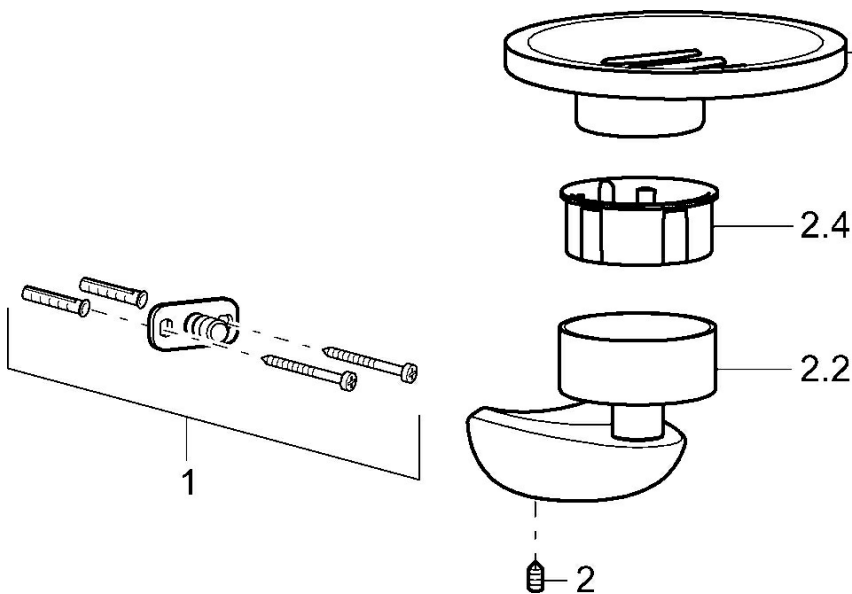

EAN: 4015474110434  
[static.hansa.com/53730900](http://static.hansa.com/53730900)

- Řešení pro sprchy
- Příslušenství
- Montáž na zeď
- Chrom

### Náhradní díly

5SP53730900

	Název	Kód
1	Upevňovací set Ukončeno	59912081
2	Šroub, M5x6, SW2.5	59912617
2.2	Držák, L=45 Ukončeno	59912872
2.4	Vnitřní část, d 51x45 Ukončeno	59912831
5	Mýdelník Ukončeno	59912876