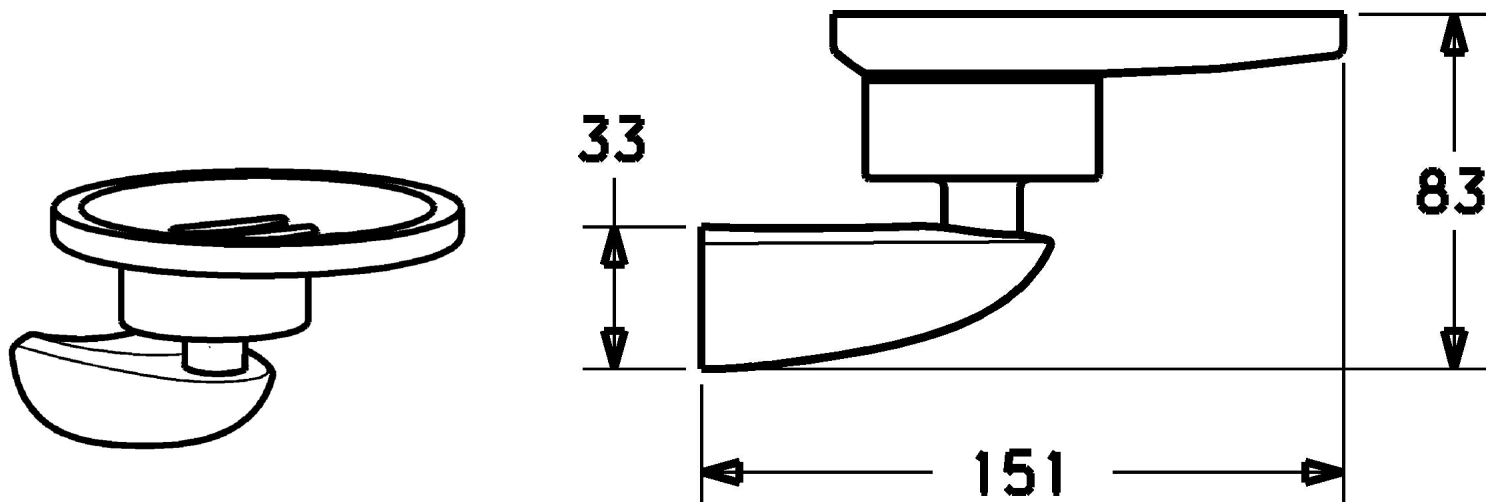

EAN: 4015474110434  
[static.hansa.com/53730900](http://static.hansa.com/53730900)

- Řešení pro sprchy
- Příslušenství
- Montáž na zeď
- Chrom

### Náhradní díly

5SP53730900

	Název	Kód
1	Upevňovací set Ukončeno	59912081
2	Šroub, M5x6, SW2.5	59912617
2.2	Držák, L=45 Ukončeno	59912872
2.4	Vnitřní část, d 51x45 Ukončeno	59912831
5	Mýdelník Ukončeno	59912876