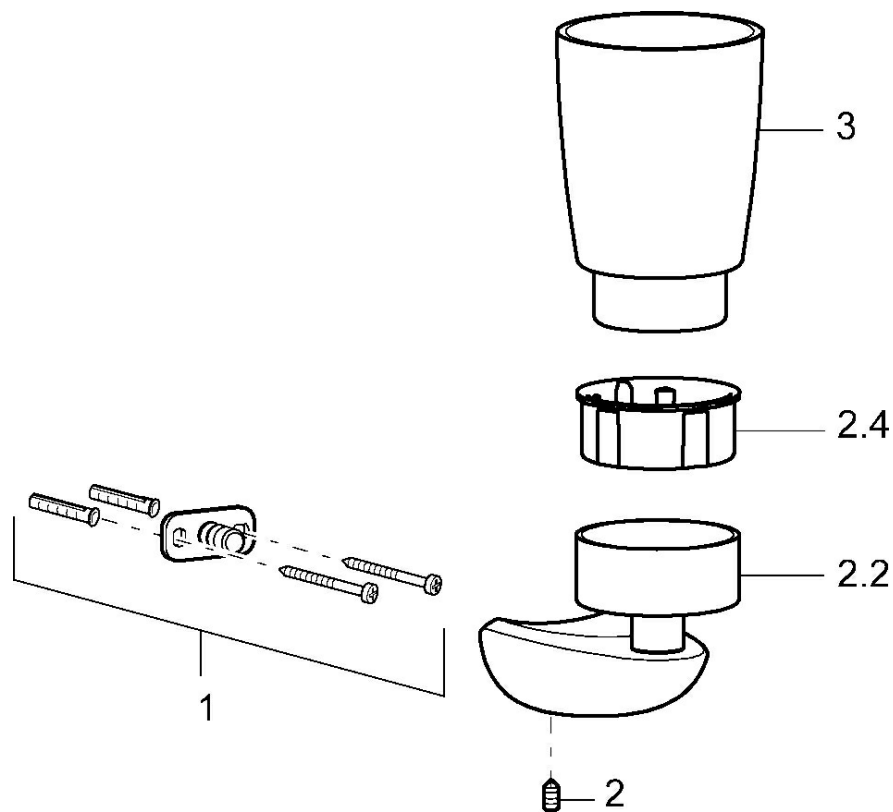

EAN: 4015474110373
static.hansa.com/53720900

- Kúpeľňa
- Príslušenstvo
- Nástenná montáž
- Chróm

Technické údaje

Náhradné diely

SP53720900

| | Názov | Kód |
|-----|----------------------------------|----------|
| 1 | Upevňovací set Ukončené | 59912081 |
| 2 | Skrutka, M5x6, SW2.5 | 59912617 |
| 2.2 | Držiak , L=45 Ukončené | 59912872 |
| 2.4 | Vnútoraná časť, d 51x45 Ukončené | 59912831 |
| 3 | Ukončené | 59912873 |