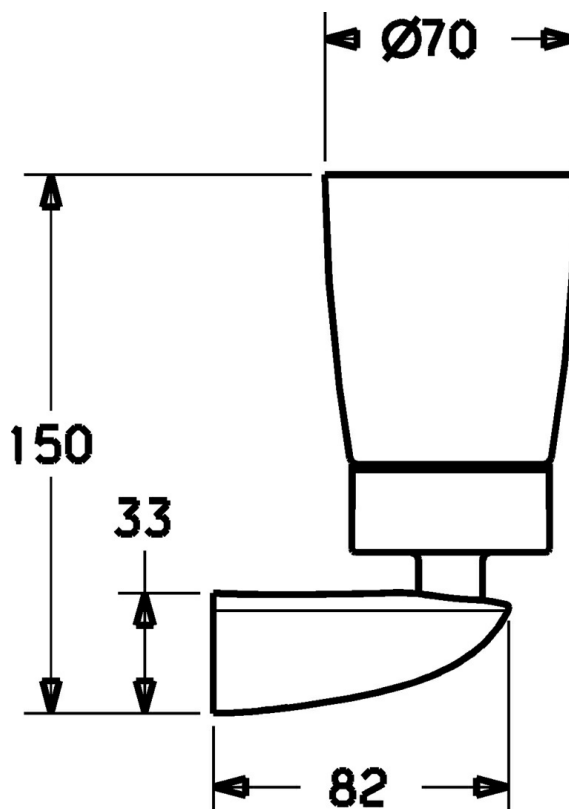

EAN: 4015474110373
static.hansa.com/53720900

- Kúpeľňa
- Príslušenstvo
- Nástenná montáž
- Chróm

Technické údaje

Náhradné diely

SP53720900

| | Názov | Kód |
|-----|----------------------------------|----------|
| 1 | Upevňovací set Ukončené | 59912081 |
| 2 | Skrutka, M5x6, SW2.5 | 59912617 |
| 2.2 | Držiak , L=45 Ukončené | 59912872 |
| 2.4 | Vnútoraná časť, d 51x45 Ukončené | 59912831 |
| 3 | Ukončené | 59912873 |