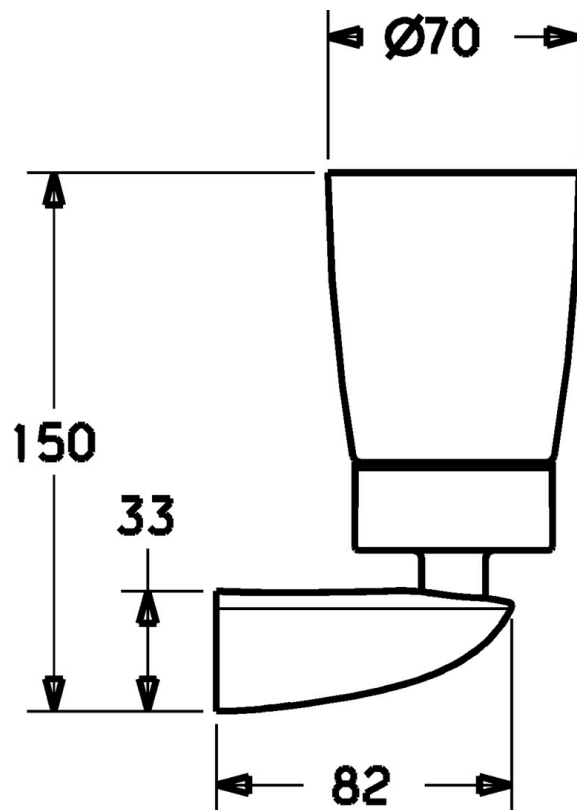

EAN: 4015474110373  
[static.hansa.com/53720900](https://static.hansa.com/53720900)

- Badkamer
- Hulpuitrustingen
- Wandmontage
- Chroom

### Technische gegevens

### SP53720900

	Naam	Code
1	Bevestigingsset Stopgezet	59912081
2	Schroef, M5x6, SW2.5	59912617
2.2	Muurhaak, L=45 Chroom Stopgezet	59912872
2.4	Binnenste deel, d 51x45 Stopgezet	59912831
3	Glas Stopgezet	59912873