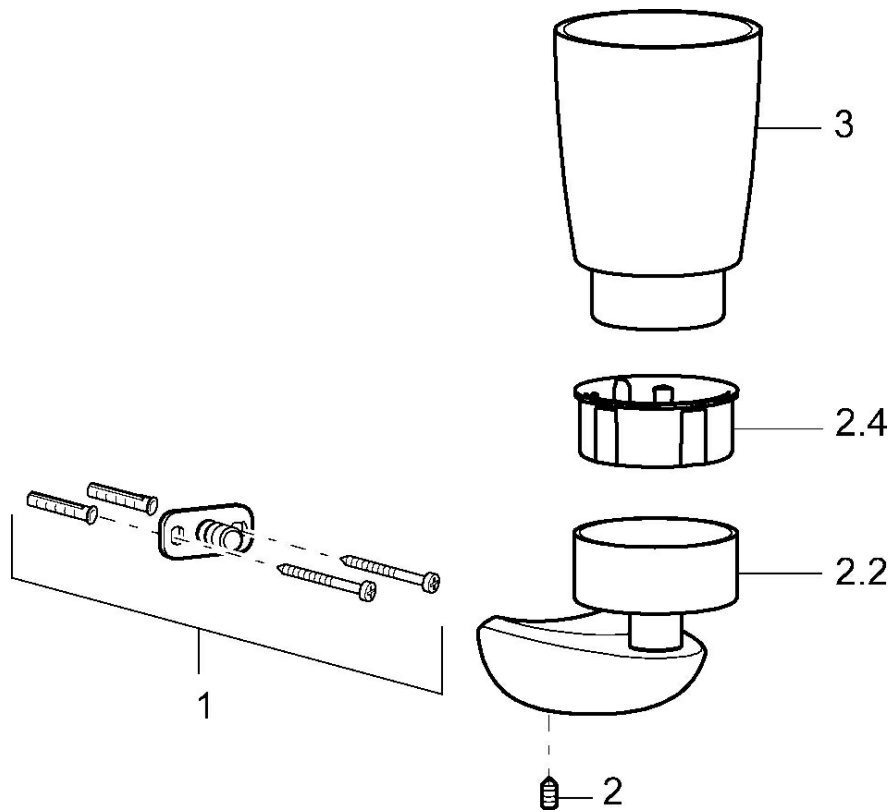

EAN: 4015474110373  
[static.hansa.com/53720900](https://static.hansa.com/53720900)

- Badkamer
- Hulpuitrustingen
- Wandmontage
- Chroom

### Technische gegevens

## Reserveonderdelen

### SP53720900

	Naam	Code
1	Bevestigingsset Stopgezet	59912081
2	Schroef, M5x6, SW2.5	59912617
2.2	Muurhaak, L=45 Chroom Stopgezet	59912872
2.4	Binnenste deel, d 51x45 Stopgezet	59912831
3	Glas Stopgezet	59912873