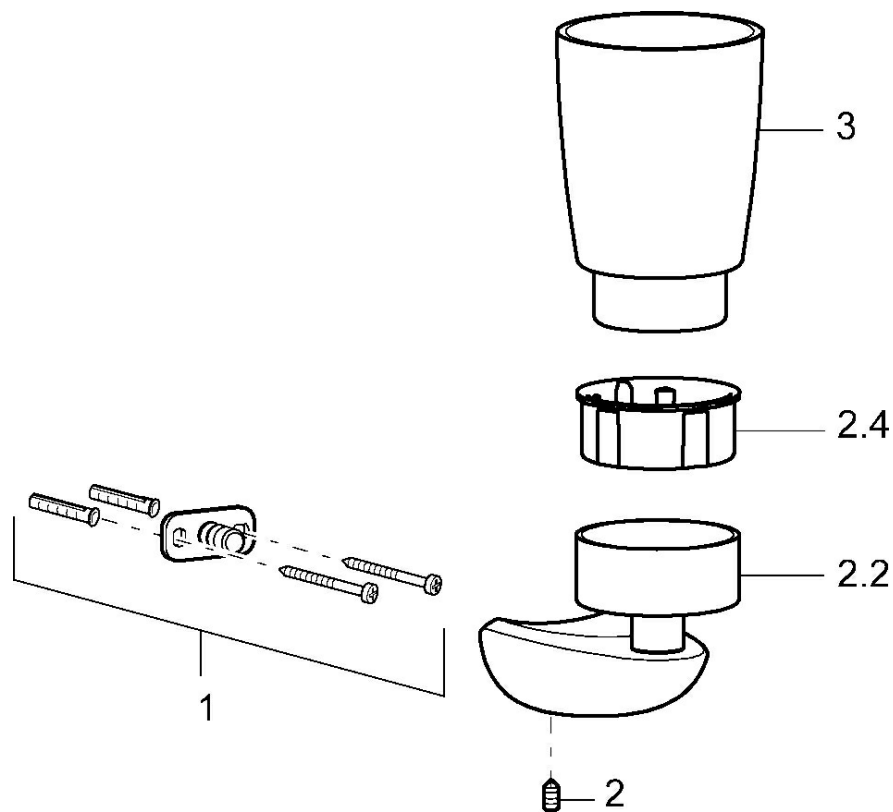

EAN: 4015474110373
static.hansa.com/53720900

- Bagno
- Accessori
- Montaggio a parete
- Cromo

Dati tecnici

Parti di ricambio

SP53720900

	Nome	Codice
1	Set di fissaggio Fuori produzione	59912081
2	Screw, M5x6, SW2.5	59912617
2.2	Supporto a muro, L=45 Cromo Fuori produzione	59912872
2.4	Parte interna, d 51x45 Fuori produzione	59912831
3	Bicchiere Fuori produzione	59912873