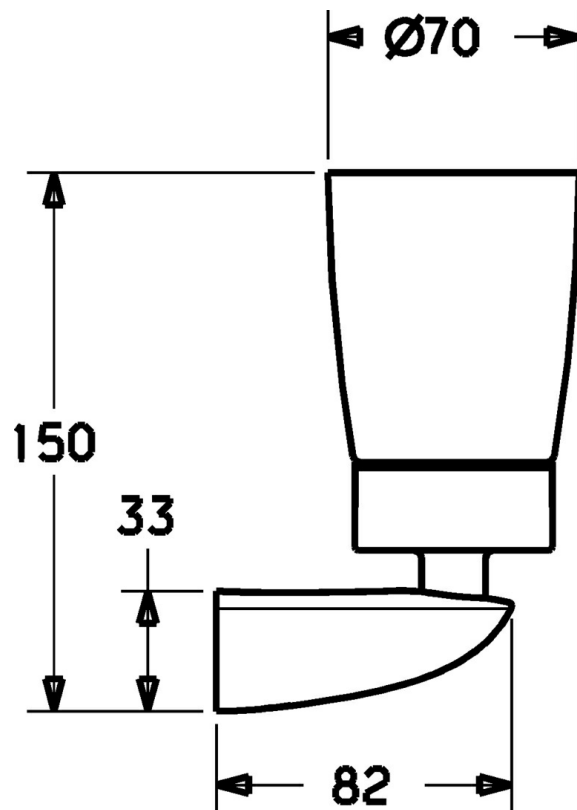

EAN: 4015474110373
static.hansa.com/53720900

- Bagno
- Accessori
- Montaggio a parete
- Cromo

Dati tecnici

Parti di ricambio

SP53720900

	Nome	Codice
1	Set di fissaggio Fuori produzione	59912081
2	Screw, M5x6, SW2.5	59912617
2.2	Supporto a muro, L=45 Cromo Fuori produzione	59912872
2.4	Parte interna, d 51x45 Fuori produzione	59912831
3	Bicchiere Fuori produzione	59912873